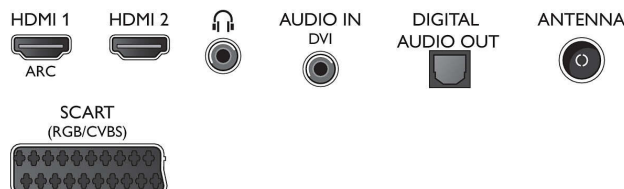

Snaga

- Mrežno napajanje: 220 - 240 V, 50/60 Hz
- Temperatura okoline: 5 °C do 35 °C
- Potrošnja energije u stanju pripravnosti: $0,3$ W
- Energetska klasa: A
- EU energetska oznaka, snaga: 36 W
- Značajke za uštedu energije: Programiranje automatskog isključivanja, Eco način rada, Slika bez zvuka (za radio)
- Potrošnja energije isključenog uređaja: $0,3$
- Godišnja potrošnja energije: 53 kWh

Dodatna oprema

- Dodatna oprema u kompletu: Daljinski upravljač, Stalak za stol, Kabel za napajanje, Kratke upute za korisnike, Brošura s pravnim i sigurnosnim informacijama, Jamstveni list

Dimenzije

- Širina uređaja: 726 mm
- Visina uređaja: 436 mm
- Dubina uređaja: 88 mm
- Masa proizvoda: 4,7 kg
- Širina uređaja (s postoljem): 726 mm
- Visina uređaja (s postoljem): 462 mm
- Dubina uređaja (s postoljem): 334 mm
- Masa uređaja (+ postolje): 5 kg
- Širina kutije: 625 mm
- Visina kutije: 513 mm
- Dubina kutije: 133 mm
- Masa zajedno s ambalažom: 6,8 kg
- Kompatibilan s nosačem za montažu na zid: 100 x 100 mm

Connections

Side

Rear

Datum izdavanja
2023-10-18

Verzija: 2.3.1

EAN: 87 18863 00022 9

© 2023 Koninklijke Philips N.V.
Sva prava pridržana.

Specifikacije su podložne promjeni bez prethodne obavijesti. Trgovačke marke su u vlasništvu tvrtke Koninklijke Philips N.V. ili njihovih odgovarajućih vlasnika.

www.philips.com

* Nadogradnja softvera potrebna je za Pause TV i USB snimanje. Kako biste pronašli više pojedinosti o ažuriranju softvera, posjetite www.philips.com/TV i odaberite podršku.

* USB snimanje vrijedi samo za digitalne kanale, snimanje može biti ograničeno zakonima o zaštiti od kopiranja emitiranih sadržaja (CI+). Mogu vrijediti ograničenja vezana uz državu ili kanal.

* Televizor podržava DVB prijem za besplatne kanale. Određeni DVB davatelji sadržaja možda nisu podržani. U odjeljku s najčešćim pitanjima na Philips web-mjestu za podršku možete pronaći ažurirani popis. Neki davatelji sadržaja zahtijevaju uvjetni pristup (Conditional Access) i pretplatu. Dodatne informacije zatražite od svog davatelja sadržaja.

* Potrošnja energije izražena u kWh godišnje, na temelju potrošnje energije televizora koji radi 4 sata dnevno 365 dana. Stvarna potrošnja energije ovisit će o načinu korištenja televizora.

* Elektronički vodič kroz programe i stvarna vidljivost (do 8 dana) ovisi o državi i operateru.

* (Philips) kompatibilnost samo s određenim reproduktorima tvrtke Philips.