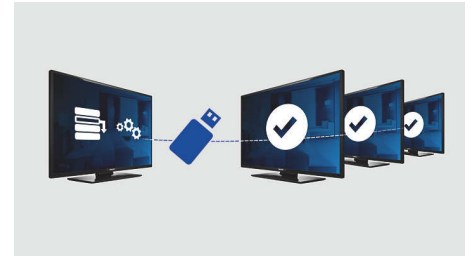

Jeden kombinovaný seznam kanálů

Jediný integrovaný seznam kanálů pro digitální a analogové kanály. Hosté tak mohou plynule přepínat mezi analogovými a digitálními kanály.

Atraktivní seznam kanálů

Atraktivní seznam kanálů obsahuje přehledná a intuitivní tlačítka s jasnou návodnou grafikou pro snadné nalezení oblíbených kanálů.

Dálkový ovladač Hospitality

Tento stylový dálkový ovladač je navržen speciálně pro ubytovací zařízení. Aby bylo ovládání snadné především pro hosty, jsou na dálkovém ovladači chytře rozmístěny hlavní tlačítka a funkce. Většina dálkových ovladačů pro ubytovací zařízení má navíc ochranu proti krádeži baterie, která přispívá k efektivnímu provozu hotelu.

Kompatibilní s připojovacím panelem

Tento televizor hladce spolupracuje s připojovacími panely společnosti Philips. Host může snadno připojit a vychutnat si média z počítače, přehrávače MP3, DVD přehrávače, videokamery a různých dalších zařízení. Díky funkci automatické detekce se připojovací panel a televizor automaticky přenou na zobrazení obsahu zařízení, které host připojí.

Kompatibilní se zařízením set-top box

Tento hotelový televizor lze připojit k zařízení set-top box, takže nabízí indikátor zapnutí konektoru Scart a protokol Serial Express Lite.

USB klonování

Nabízí možnost snadného zkopírování všech naprogramovaných nastavení z jednoho televizoru do dalších za méně než minutu. Tato funkce zajišťuje jednotné nastavení televizorů a významně zkracuje dobu a náklady na instalaci.

Design přátelský k životnímu prostředí

Podpora udržitelného rozvoje je nedílnou součástí toho, jak společnost Philips přistupuje k obchodu. Televizory Philips jsou navrženy a vyráběny podle našich principů EcoDesign, které jsou zaměřeny na snižování celkového dopadu na životní prostředí snižováním spotřeby, odstraněním nebezpečných látek, snížením hmotnosti, efektivnějším balením a lepší recyklovatelností. Televizory Philips mají též speciální kryt z materiálu, který omezuje oheň. Nezávislé testy provedené službami požární ochrany ukázaly, že zatímco běžné televizory po styku s plameny mohou požár v domácnosti zesílit, televizory Philips k šíření ohně nepřispívají.