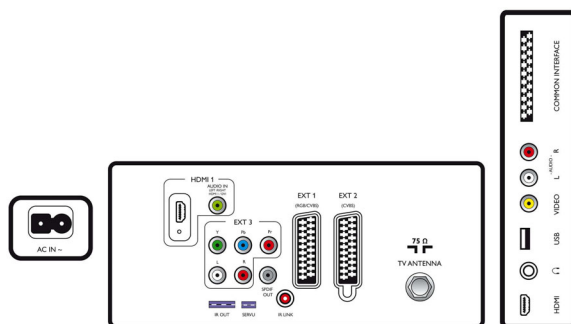

Specifikace

Obraz/displej

- Poměr stran: Širokoúhlá obrazovka
- Úhlopříčka obrazovky (palce): 32 palců
- Úhlopříčka obrazovky (metrická): 81 cm
- Barva skříňky: Přední část v dekorativní vysoce lesklé černé s černou skříňkou
- Rozlišení panelu: 1366 x 768p
- Jas: 500 cd/m²
- Vylepšení obrazu: Technologie 3:2/2:2 motion pull down, Hřebenový filtr 3D, Active Control,

- Zdokonalení barev, Zdokonalení barevných přechodů, Technologie Digital Crystal Clear, Digital Noise Reduction, zdokonalení přechodů jasu, Progressive scan, Nastavení ostrosti, 3D MA deinterlacing (odstranění řádkového prokladu), Automatická korekce pleťových odstínů, Zdokonalená funkce Dynamic contrast, Zpracování 1080p 24/25/30 Hz, Zpracování 1080p 50/60 Hz
- Typ obrazovky: Aktivní TFT LCD displej WXGA+
- Dynamický kontrast obrazovky: 30000:1

- Reakční doba (typická): <8 ms
- Úhel sledování: 178° (H) / 178° (V)
- Vylepšení obrazovky: Obrazovka s antireflexní vrstvou

Podporovaná rozlišení

- Počítačové formáty: 640 x 480, 60 Hz, 800 x 600, 60 Hz, 1024 x 768, 60 Hz, 1280 x 1024, 60 Hz, 1280 x 720, 60 Hz, 1280 x 768, 60 Hz, 1360 x 768, 60 Hz,