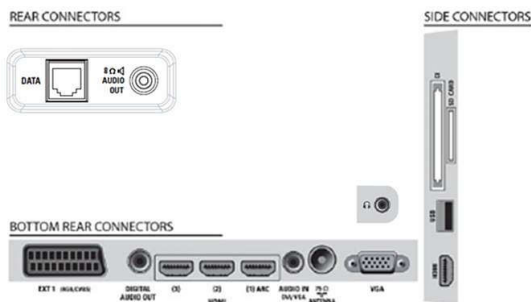

Характеристики

Изображение/дисплей

- Формат изображения: Широкий экран
- Размер экрана по диагонали (в дюймах): 26 (дюймы)
- Размер экрана по диагонали (метрич.): 66 см
- Цвет корпуса: Передняя панель цвета виски и черный глянцевый корпус
- Разрешение панели: 1366 x 768p
- Яркость: 400 кд/м²
- Улучшение изображения: Режим 3/2 – 2/2 Motion Pull Down, 3D гребенчатый фильтр, Активное

управление, Улучшение цвета, Улучшение цветовых переходов, Цифровое шумоподавление, Улучшение ярких переходов, Прогрессивное сканирование, Настройка четкости, 3D MA деинтерлейсинг, Автокоррекция телесного оттенка, Динамическое повышение контрастности, Обработка 1080p 24/25/30 Гц, Обработка 1080p 50/60 Гц, Pixel Plus HD

- Тип экрана дисплея: ЖК-дисплей WXGA с активной матрицей TFT

- Динамическая контрастность экрана: 150 000:1
- Время отклика (типич.): 6 мс
- Угол просмотра: 178° (Г) / 178° (В)
- Улучшение экрана: Антибликовое покрытие экрана

Поддерживаемое разрешение дисплея

- Компьютерные форматы: 640 x 480, 60 Гц, 800 x 600, 60 Гц, 1024 x 768, 60 Гц, 1280 x 1024, 60 Гц, 1280 x 720, 60 Гц, 1280 x 768, 60 Гц, 1360 x 768, 60 Гц
- Видеоформаты: 480i, 60 Гц, 480p, 60 Гц, 576i, 50 Гц,