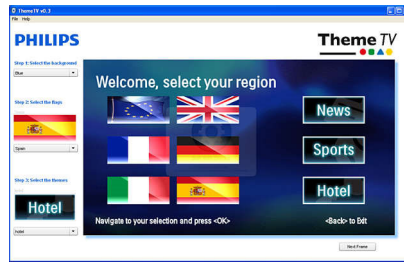

Основные особенности

Светодиодный

В этом телевизоре самая совершенная светодиодная технология сочетается с привлекательным минималистичным дизайном и потрясающим качеством изображения, а также у этой модели минимальное энергопотребление в своей категории. Кроме того, светодиодная технология исключает использование вредных материалов. Светодиодная подсветка обеспечивает низкое энергопотребление, высокую яркость и контрастность изображения, четкость и насыщенные цвета.

Протокол Serial Xpress (SXP)

Через протокол Serial Xpress ТВ можно подключить к внешним декодерам и телеприставкам основных поставщиков интерактивных систем.

Встроенная панель подключения

Встроенная панель подключения позволяет гостям с легкостью подключать устройства к телевизору без внешней панели подключения.

VSecure

Трансляция контента стандарта HD в общественных местах требует тщательной защиты данных. Компания Philips разработала универсальное решение для защиты контента HD в отелях. VSecure обеспечивает защиту контента HD, VTrack — особым образом маркирует копируемый контент HD.

Hotel Scenea

Hotel Scenea позволяет выбирать и сохранять на ТВ изображение, которое будет отображаться на стартовом или информационном канале.

Theme TV

Theme TV оснащен интеллектуальным пользовательским интерфейсом, благодаря которому гости могут осуществлять поиск каналов, новостей и информации об отеле в гостевом меню без необходимости использования интерактивной системы развлечений.