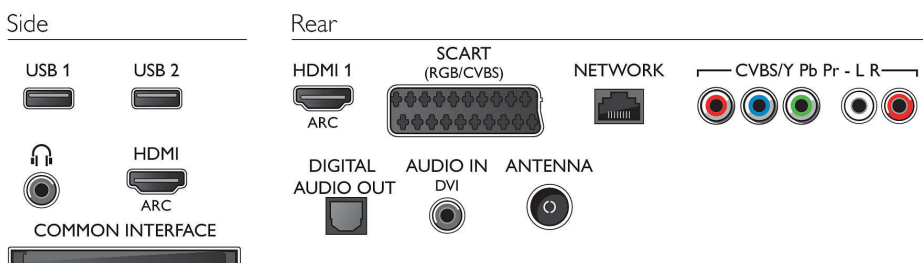

Maitinimas

- Elektros energija: AC 220 - 240 V 50/60Hz
- Aplinkos temperatūra: 5–35 °C
- Elektros energijos suvartojimas veikiant budėjimo režimu: $\leq 0,3\text{ W}$
- ES Energijos ženklavimo etiketės galia: 29 W
- Energijos taupymo funkcijos: Automatinio išsijungimo laikmatis, Eko režimas, Išjungti paveikslėlius (radijas)

- Elektros energijos suvartojimas veikiant išjungties režimu: $\leq 0,3\text{ W}$
- Metinis energijos suvartojimas: 42 kWh

Priedai

- Priedami priedai: Nuotolinis valdymas, 2 x AAA baterijos, Stalinis stovas, Maitinimo laidas, Greitos pradžios vadovas, Saugos instrukcijos ir teisinė informacija, Garantijos lapelis
- Pasirenkami priedai: „Philips“ televizoriaus kamera PTA317

Matmenys

- Įtaiso plotis: 726 mm
- Įtaiso aukštis: 425 mm
- Įtaiso gylis: 55 mm
- Gaminių svoris: 5 kg
- Įtaiso plotis (su stovu): 726 mm
- Įtaiso aukštis (su stovu): 485 mm
- Įtaiso gylis (su stovu): 179 mm
- Gaminių svoris (su stovu): 6.3 kg
- Dėžės plotis: 800 mm
- Dėžės aukštis: 540 mm
- Dėžės gylis: 133 mm
- Svoris su pakuote: 8,1 kg
- Galima naudoti sieninį kronšteiną: 400 x 200 mm

Connections

Išleidimo data 2023-10-18

Versija: 2.0.1

EAN: 87 12581 70868 9

© 2023 „Koninklijke Philips N.V.“

Visos teisės saugomos.

Specifikacijos gali būti keičiamos be įspėjimo. Prekių ženklai yra „Koninklijke Philips N.V.“ ar jų atitinkamų savininkų nuosavybė.

www.philips.com

* Programa „MyRemote“ ir susijusios funkcijos skiriamos skirtinguose televizorių modeliuose ir skirtingose šalyse, o taip pat priklauso nuo išmaniojo įrenginio modelio ir OS. Daugiau informacijos rasite apsilankę: www.philips.com/TV.

* Jeigu naudojate „Smart TV“, apsilankykite www.philips.com/TV ir raskite jūsų šalyje siūlomas paslaugas

* „Cloud TV“ pasiūla priklauso nuo šalies pasiekiamumo ir reglamentų

* Suderinama priklausomai nuo „WiFi Miracast“ sertifikavimo ir su „Android 4.2“ arba naujesne versija. Daugiau informacijos rasite savo įrenginio dokumentacijoje.

* USB įrašymas, naudojamas tik skaitmeniniams kanalams įrašyti, gali būti ribojamas transliacijos apsauga nuo kopijavimo (CI+). Gali būti taikomi šalies ir kanalo ribojimai.

* „Philips“ televizoriaus kamera (PTA317) parduodama atskirai.

* Televizorius palaiko DVB „nemokamas transliacijas“. Gali būti nepalaikomi tam tikri DVB operatoriai. Naujausią sąrašą galima rasti internetinės „Philips“ palaikymo svetainės DUK skyrelyje. Kai kurie operatoriai reikalauja sąlyginės priemonės ir prenumeratos. Dėl papildomos informacijos kreipkitės į savo operatorių.

* Energijos suvartojimas (kWh) per metus, apskaičiuotas remiantis televizoriaus, veikiančio 4 valandas per dieną 365 dienas, energijos sąnaudomis. Tikrosios energijos sąnaudos priklausys nuo to, kaip dažnai žiūrimas televizorius.

* EPG ir realus programų rodymas (iki 8 dienų) priklauso nuo šalies ir transliuotojo.

* („Philips“) suderinamas tik su tam tikrais „Philips“ leistuvais.