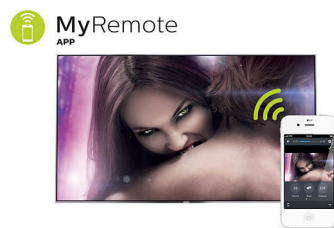

„MyRemote“

Valdykite „Philips“ televizorių naudodamiesi savo išmanioju įrenginiu. Naudojantis

programa „MyRemote“ labai lengva bendrinti išmaniojo įrenginio turinį televizoriaus ekrane („SimplyShare“) ir pasiekti naujausią informaciją TV programų vedlyje.