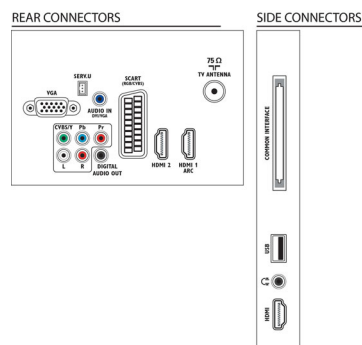

Alimentare

- Sursă de alimentare rețea: 220-240 V, 50 Hz
- Temperatură ambient: între 5 °C și 35 °C
- Consum în standby: $\leq 0,3\text{ W}$
- Clasă de etichetare energetică: B
- Etichetă energetică UE: 51 W
- Funcții economisire energie: Mod Eco, Dezactivare imagine (pentru radio)
- Consum anual de energie: 74 kW h

Accesorii

- Accesorii incluse: Cablu de alimentare, Telecomandă, 2 baterii AAA, Suport pentru masă, Ghid de inițiere rapidă, Broșură cu date juridice și pentru siguranță, Certificat de garanție

Dimensiuni

- Lățime aparat: 776,8 mm
- Înălțime aparat: 477,67 mm
- Adâncime aparat: 79,4 mm
- Greutate produs: 8,3 kg
- Lățime aparat (cu suport): 776.8 mm
- Înălțime aparat (cu suport): 525.27 mm
- Adâncime aparat (cu suport): 221.4 mm
- Greutate produs (+ suport): 10.25 kg
- Lățime cutie: 1000 mm
- Înălțime cutie: 570 mm
- Adâncime cutie: 160 mm
- Greutate cu ambalaj inclus: 12,6 kg
- Suport mural compatibil: 200 x 200 mm

Data apariției 2023-10-18

Versiune: 4.7.7

EAN: 87 12581 63334 9

© 2023 Koninklijke Philips N.V.
Toate drepturile rezervate.

Specificațiile pot fi modificate fără preaviz. Mărcile comerciale sunt proprietatea Koninklijke Philips N.V. sau a deținătorilor lor legali.

www.philips.com

* Televizorul suportă recepția DVB de emisiuni 'Free to air'. Este posibil ca anumiți operatori DVB să nu fie suportați. O listă actualizată puteți găsi în secțiunea Întrebări frecvente pe site-ul de asistență Philips. Pentru unii operatori, se cere acces condiționat și abonament. Pentru informații suplimentare, contactați-vă operatorul.
* Consum de energie în kWh pe an, conform consumului televizorului pentru 4 ore de funcționare pe zi, timp de 365 zile. Consumul real de energie variază în funcție de modul în care este utilizat televizorul.
* Dispozitivul este adecvat pentru recepția transmisiilor televiziunii digitale terestre cu acces liber din Ungaria