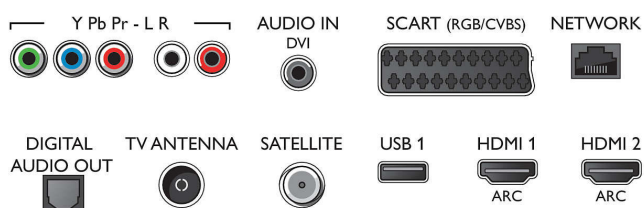

Especificações

Ambilight

- Funcionalidades Ambilight: Ambilight+Hue incorporado, Ambilight música, Modo de jogo, Adaptável à cor da parede, Modo Lounge light
- Versão da Ambilight: em 2 lados

2 colunas frequências médias e altas 10 W, subwoofer 30 W

- Rácio de visualização: 16:9
- Tamanho do ecrã na diagonal (pol.): 49 polegada
- Tamanho do ecrã na diagonal (métrico): 123 cm
- Visor: LED 4K Ultra HD

- Resolução do painel: 3840x2160
- Brilho: 400 cd/m²
- Melhoramento de imagem: Micro Dimming Pro, Ultra Resolution, Pixel Precise Ultra HD, Perfect Natural Motion
- Relação máxima da luminância: 65 %

Resolução suportada do ecrã

- Entradas para computador em HDMI1/2: até 4K UHD 3840 x 2160 a 60 Hz
- Entradas para computador em HDMI3/4: até 4K UHD 3840 x 2160 a 30Hz, até FHD 1920 x 1080 a

60 Hz

- Entradas de vídeo em HDMI1/2: até 4K UHD 3840 x 2160 a 60 Hz
- Entradas de vídeo em HDMI3/4: até FHD 1920 x 1080 a 60 Hz, até 4K UHD 3840 x 2160 a 30Hz

Sintonizador/recepção/transmissão

- Televisão Digital: DVB-T/T2/T2-HD/C/S/S2
- Reprodução de vídeo: NTSC, PAL, SECAM
- Suporte de MPEG: MPEG2, MPEG4
- Guia de programação*: Guia de programação eletrónico, 8 dias

Connections

Side

Rear