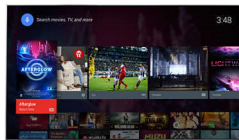

Dvojezgreni procesor + Android

Sustav Android na televizoru omogućava navigaciju, pokretanje aplikacija i reprodukciju videozapisa na izuzetno brz, intuitivan i zabavan način. Android oslobađa snagu našeg dvojezrenog procesora, omogućavajući brzo i lako izvršavanje zadataka.