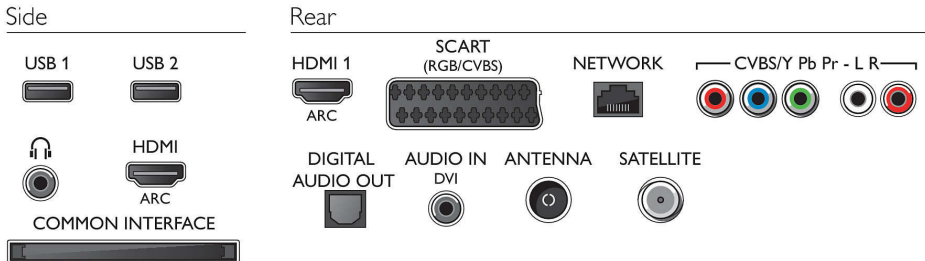

Güç

- Şebeke elektrliği: AC 220 - 240 V 50/60 Hz
- Ortam sıcaklığı: 5°C - 35°C
- Bekleme modunda güç tüketimi: $0,3\text{ W}$
- Enerji Etiket Sınıfı: A+
- AB Enerji Etiketine uygun güç: 35 W
- Güç Tasarrufu Özellikleri: Otomatik kapama zamanlayıcı, Ekonomik mod, Görüntü dondurma (radyo için)
- Kapalı mod güç tüketimi: $0,3\text{ W}$
- Yıllık enerji tüketimi: 51 kWh

Aksesuarlar

- Birlikte verilen aksesuarlar: Uzaktan Kumanda, 2 x AAA Pili, Masa üstü stand, Güç kablosu, Hızlı başlangıç kılavuzu, Yasal bilgiler ve güvenlik broşürü, Garanti Belgesi
- İsteğe bağlı aksesuarlar: Philips TV kamerası PTA317, Kablosuz Adaptörü PTA128

Boyutlar

- Set Genişliği: 904 mm
- Set Yüksekliği: 523 mm
- Set Derinliği: 88 mm
- Ürün ağırlığı: 7,7 kg
- Set genişliği (stant ile): 904 mm
- Set yüksekliği (stant ile): 571 mm
- Set derinliği (stant ile): 243 mm
- Ürün ağırlığı (+stant): 9,9 kg
- Kutu genişliği: 970 mm
- Kutu yüksekliği: 597 mm
- Kutu derinliği: 133 mm
- Ambalajla birlikte Ağırlık: 11,33 kg
- Duvara montaja uyumlu: 200 x 200 mm

Connections

Yayın tarihi 2023-10-18

Sürüm: 3.0.1

EAN: 87 12581 71516 8

© 2023 Koninklijke Philips N.V.
Tüm hakları saklıdır.

Teknik özellikler üzerinde önceden haber vermeden değişiklik yapılabilir. Ticari markalar, Koninklijke Philips N.V. şirketi veya ilgili kuruluşlara aittir.

www.philips.com

* MyRemote uygulaması ve ilgili işlevler TV modeli ve ülkenin yanı sıra akıllı aygıtın modeli ve işletim Sistemine göre farklılık gösterir. Daha fazla bilgi için lütfen şu adresi ziyaret edin: www.philips.com/TV.

* Smart TV uygulamasının ülkenizde sunduğu hizmetleri öğrenmek için, www.philips.com/TV adresini ziyaret edin

* Cloud TV teklifi ülkede kullanılabilir olup olmadığına ve düzenlemelere bağlıdır

* Uyumluluk Android 4.2 veya daha yeni sürüm Wifi Miracast sertifikasına bağlıdır. Daha fazla bilgi için lütfen cihazınızın belgelerine başvurun.

* USB kayıt özelliği sadece dijital kanallarda kullanılabilir, kayıtlar yaygın kopya koruması (CI+) tarafından sınırlanabilir. Ülke ve kanal kısıtlamaları uygulanabilir.

* Philips TV kamerası (PTA317) ayrı olarak satılır.

* Bu TV, Ücretsiz yayınlar için DVB alımını destekler. Bazı DVB operatörleri desteklenemeyebilir. Güncel liste Philips destek web sitesinin SSS bölümünde bulunabilir. Bazı operatörler için Koşullu Erişim veya abonelik gerekmektedir. Daha fazla bilgi için operatörünüze başvurun.

* 365 gün boyunca günde 4 saat çalışan bir televizyonun güç tüketimine dayanarak, yıl başına kWh enerji tüketimi. Gerçek enerji tüketimi televizyonun nasıl kullanıldığına göre değişir.

* EPG ve gerçek görünürlük (8 güne kadar) ülkeye ve operatöre bağlıdır.

* (Philips) yalnızca belirli Philips oynatıcılarıyla uyumludur.