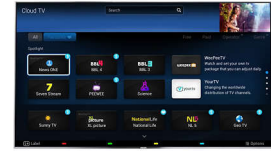

Cloud TV*

Bugün TV'nizden daha fazla faydalanın. TV'nizde Cloud TV uygulamasını kullanarak, dünyanın dört bir köşesindeki yüzlerce TV kanalına erişebilirsiniz. Her gün genişleyen kanal seçeneklerini keşfedin ve sevdiğiniz kanalları seçerek kişisel Cloud TV panonuza ekleyin.