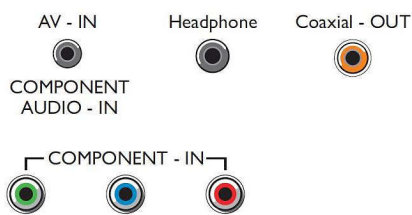

รายละเอียดเฉพาะ

ภาพ/การแสดงภาพ

- อัตราการจัดมุมมอง: 16:9
- จอแสดงผล: LED HD TV
- ความละเอียดจอ: 1366 x 768
- การเพิ่มประสิทธิภาพของภาพ: Pixel Plus HD, 500 PPI

ความละเอียดของจอแสดงผลที่รองรับ

- อินพุตคอมพิวเตอร์: สูงถึง 1366x768 @ 60Hz
- อินพุตวิดีโอ: 24, 25, 30, 50, 60 Hz, สูงสุดถึง 1366x768p

จูนเนอร์/เครื่องรับ/เครื่องส่ง

- Digital TV: DVB-T/T2
- การเล่นวิดีโอ: PAL, SECAM
- MPEG ซัพพอร์ต: MPEG2, MPEG4
- อะนาล็อกทีวี: PAL, SECAM

การใช้งานกับมัลติมีเดีย

- รูปแบบการเล่นวิดีโอ: MPEG-2, MPEG-4, H264/ MPEG-4 AVC, HEVC (H.265)
- รูปแบบการเล่นเพลง: MP3, AAC
- การรองรับทฤษฎีการเข้ารหัสรูปแบบต่างๆ: .SRT, .ASS
- รูปแบบการแสดงผลภาพ: JPEG, BMP, PNG

การโต้ตอบสำหรับผู้ใช้

- โปรแกรม: Pause TV, การบันทึก USB*
- ใช้งานง่าย: ควบคุมการทำงานด้วยปุ่ม Home
- เฟิร์มแวร์ที่สามารถอัปเดตได้: อัปเดตเฟิร์มแวร์ผ่าน USB ได้
- การปรับรูปแบบหน้าจอ: 16:9, 4:3, ขยายภาพอัตโนมัติ
- คู่มือโปรแกรมอิเล็กทรอนิกส์*: คู่มือโปรแกรมอิเล็กทรอนิกส์ 8 วัน

เสียง

- กำลังขับ (RMS): 12 วัตต์
- การเพิ่มคุณภาพเสียง: Virtual Surround

Connections

Side