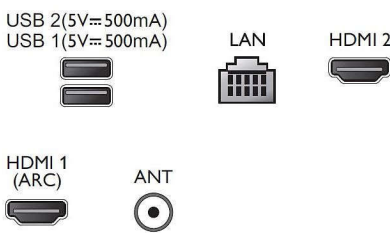

Bottom

วันที่ออก 2023-10-18

เวอร์ชัน: 8.12.1

EAN: 87 18863 01659 6

© 2023 Koninklijke Philips N.V.
สงวนลิขสิทธิ์

ข้อมูลจำเพาะอาจเปลี่ยนแปลงได้โดยไม่ต้องแจ้งให้ทราบล่วงหน้า เครื่องหมายการค้าเป็นสมบัติของ Koninklijke Philips N.V. หรือเจ้าของรายอื่นๆ

www.philips.com

32PHT5853S/67

ไฮไลต์

LED TV

ด้วยแสง LED ที่พื้นหลัง คุณจึงได้เพลิดเพลินกับการใช้พลังงานต่ำและเส้นสายของภาพที่สวยงาม พร้อมด้วยความสว่างระดับสูง ความเปรียบต่างที่สวยจนต้องทึ่ง และสีสันที่สดใส

Pixel Plus HD

Philips Pixel Plus HD Engine ช่วยเพิ่มคุณภาพของภาพเพื่อให้ภาพที่คมชัด พร้อมความเข้มที่สวยงาม ดังนั้นไม่ว่าคุณจะทำการศึกษาออนไลน์ หรือจากแผน คุณก็จะเพลิดเพลินไปกับภาพที่คมชัดยิ่งขึ้นพร้อมสีที่สว่างที่เจิดจ้าและสีดำที่ดำสนิท

อินพุต HDMI 2 ชุดพร้อม Easylink

หลีกเลี่ยงปัญหาสายพันกันด้วยสายเคเบิล HDMI แบบเส้นเดียวที่ส่งทั้งสัญญาณภาพและเสียงจากอุปกรณ์ของคุณไปยังทีวี สายเคเบิล HDMI ใช้สัญญาณที่ไม่ได้บีบอัดเพื่อให้มั่นใจว่าจะถ่ายทอดคุณภาพที่ดีที่สุดจากแหล่งข้อมูลไปที่จอภาพ พร้อมด้วย Philips Easylink ที่ช่วยให้คุณควบคุมการทำงานส่วนใหญ่ของทีวี, DVD, Blu-ray, กล้องรับสัญญาณ หรือระบบโฮมเธียเตอร์ได้ด้วยรีโมทคอนโทรลเพียงอันเดียว