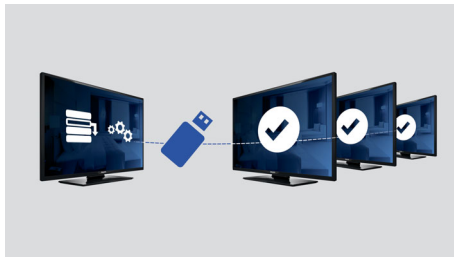

Napredne hotelske funkcije in možnost nadgradnje

- Čudovite slike s tehnologijo LED ob nizki porabi energije
- Kloniranje vseh nastavitev prek povezave USB za hitro namestitev
- USB za predvajanje večpredstavnostnih vsebin
- Vgrajena priključitvena plošča
- Nizka poraba energije
- Omejitev glasnosti
- Zaklepanje menija za namestitev
- Pozdravna stran na zaslonu
- Zaklepanje stranskih gumbov

A

PHILIPS

Značilnosti

Kloniranje prek povezave USB

Omogoča enostavno kopiranje vseh nastavitvev programov in kanalov med televizorji v manj kot minuti. Ta funkcija omogoča enake nastavitve različnih televizorjev in znatno zniža čas in stroške namestitve.

Omejitev glasnosti

S to funkcijo določite razpon glasnosti, ki je dovoljen pri televizorju, da preprečite previsoko glasnost in motenje gostov v sosednjih sobah.

Zaklepanje menija za namestitev

Preprečuje nepooblaščen dostop do namestitve in konfiguracijskih nastavitvev, kar gostom zagotavlja priročno uporabo in preprečuje nepotrebne stroške zaradi programiranja.