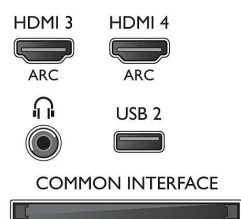

Spesifikasjoner

Ambilight

- Ambilight-funksjoner: Dobbelvisning med fast farge, Dynamisk, koblet til lyssensor, Lounge-modus, solnedgang, Tilpasser seg fargene på veggen, 3D
- Ambilight-versjon: På tre sider
- Ambilight-lyssystem: Innebygd AL+hue

Bilde/skjerm

- Sideforhold: 4:3/16:9
- Diagonal skjermstørrelse (tommer): 65 tommer
- Diagonal skjermstørrelse (cm): 165 cm

- Skjerm: LED Full HD
- Paneloppløsning: 1920 x 1080p
- 3D: Active 3D, Spilling på full skjerm for to spillere*, Justering av 3D-dybde, Konvertering fra 2D til 3D, Automatisk 3D-registrering
- Lysstyrke: 400 cd/m²
- Bildeforbedring: Micro Dimming Pro, Perfect Pixel HD-motor, Perfect Natural Motion, 800 Hz Perfect Motion Rate, Super Resolution

Støttet skjermopløsning

- Dataskjermopløsning: opptil 1920 x 1080 ved

60 Hz

- Videoinnnganger: 24, 25, 30, 50, 60 Hz, opptil 1920 x 1080p

Tuner/mottak/overføring

- Digital-TV: Freeview HD, Støtter Astra HD+, DVB-T/T2/C/S/S2
- Videoavspilling: NTSC, PAL, SECAM
- Støtter MPEG: MPEG2, MPEG4

Smart TV

- Interaktiv TV: HbbTV

Connections

Side