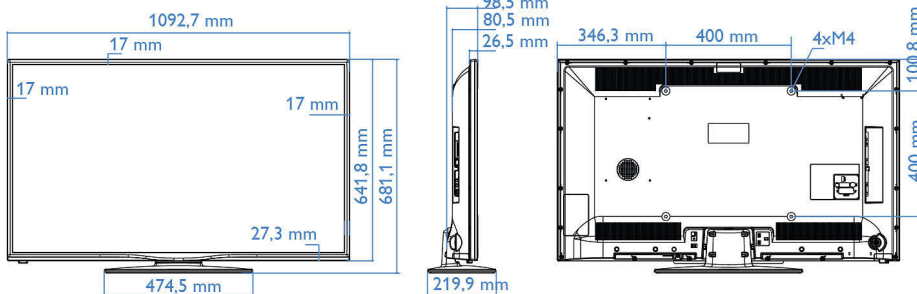

Specifikationer

Bild/visning

- Bildförhållande: 16:9
- Diagonal skärmstorlek (tum): 28 tum
- Diagonal skärmstorlek (metrisk): 71 cm
- Skåpets färg: Svart
- Teckenfönster: LED HD-TV
- Skärmapplösning: 1 366 x 768p
- Bildförbättring: Digital Crystal Clear, 100 Hz PMR (Perfect Motion Rate)
- Synfältsvinkel: 176° (H) / 176° (V)

Mått

- Bredd: 640 mm
- Höjd: 394 mm

Publiceringsdatum
2024-03-30

Version: 7.0.1

EAN: 87 12581 71364 5

© 2024 Koninklijke Philips N.V.
Med ensamrätt.

Specifikationerna kan ändras utan föregående meddelande. Alla varumärken tillhör Koninklijke Philips N.V. eller sina respektive ägare.