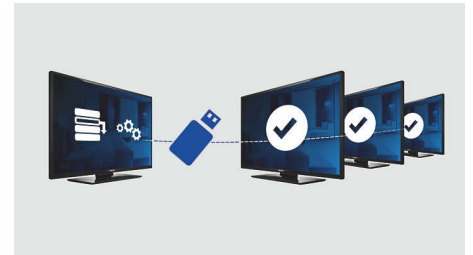

Клонир-е через USB

Возможность простого копирования всех программных настроек с одного телевизора на другие меньше, чем за минуту. Эта функция гарантирует единообразие ТВ настроек, значительно сокращая время на установку и расходы.

Экологически безвредная конструкция

Стабильность — неотъемлемая черта бизнеса компании Philips. Телевизоры Philips спроектированы и изготовлены согласно принципам EcoDesign, рассчитанными на то, чтобы уменьшить общее воздействие на окружающую среду за счет снижения потребления электроэнергии, отсутствия вредных веществ, небольшого веса, более компактной упаковке и большей пригодности к переработке. Кроме того, корпус телевизоров Philips выполнен из специального негорючего материала. Независимые испытания, проведенные противопожарными службами, показали, что, несмотря на то что телевизоры иногда усиливают пожар, вызванный внешними источниками, телевизоры Philips не способствуют возгоранию.