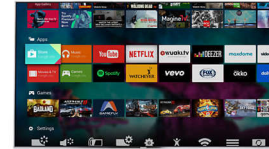

TV-indhold

Google Play Store og Philips App Gallery går længere end de traditionelle TV-programmer og tilbyder dig en stor onlinesamling af film, TV, musik, apps og spil. En 16 GB hukommelse, der kan udvides, betyder, at der er masser af plads til at gemme alt dit yndlingsindhold og installere flere apps.

Netflix-anbefalet TV

Netflix er på mange måder ved at ændre den måde, du oplever underholdning på. Det resulterer også i øget innovation på de enheder, som du bruger til at se TV-udsendelser og film på. Når du ser logoet for Netflix-anbefalet TV på et Smart TV, ved du, at det har gennemgået en streng evalueringssproces baseret på de faktorer, som brugerne sætter størst pris på.

Synlig lydartikulation

Udviklet lyd i et slankt design. Nyd utrolig diskant og naturtro mellemtoner fra en overflod af mikro-drivere i en glat højttalerbjælke. Når du kan høre hver hvisken, trin og knirken i gulvet, er det nemt at forestille sig, hvor kraftfuldt klart hvert drøn, bang og eksplosion lyder. Og når det kommer til bassen, er der ikke gået på kompromis med strategisk placerede baghøjttalere, der giver dybe, fyldige toner. Det er et TV, der lyder lige så godt, som det ser ud.