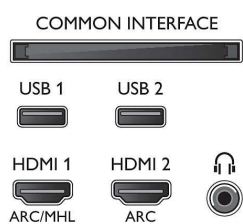

4K Quantum Dot LED og Android TV

164 cm (65") 4K Ultra HD LED-TV, Quad Core, 16 GB, som kan udvides, DVB T/C/T2/T2-HD/S/S2

65PUS8602/12

Specifikationer

Ambilight

- Ambilight-funktioner: Tilpasning til vægfarve, Lounge-tilstand, Spil-tilstand, Ambilight-musik, Indbygget Ambilight+hue
- Ambilight-version: 3-sidet

Billede/display

- Billedformat: 16:9
- Diagonal skærmstørrelse (tommer): 65 tommer
- Diagonal skærmstørrelse (metrisk): 164 cm
- Display: 4K Ultra HD LED
- Panelopløsning: 3840x2160

- Lysstyrke: 700 cd/m²
- Picture engine: P5 Perfect Picture-processor
- Billedforbedring: Perfect Natural Motion, Ekstra høj opløsning, 3200 PPI, Micro Dimming Pro
- Maksimalt luminansforhold: 65 %

Understøttet skærmopløsning

- Computerindgange på HDMI1/2: op til 4K UHD 3840 x 2160 @ 60 Hz
- Computerindgange på HDMI3/4: op til 4K UHD 3840 x 2160 @ 30Hz, op til FHD 1920 x 1080 @ 60 Hz

- Videoindgange på HDMI1/2: op til 4K UHD 3840 x 2160 @ 60 Hz
- Videoindgange på HDMI3/4: op til 4K UHD 3840 x 2160 @ 30Hz, op til FHD 1920 x 1080 @ 60 Hz

Tuner/modtagelse/transmission

- Digital TV: DVB-T/T2/T2-HD/C/S/S2
- Videoafspilning: NTSC, PAL, SECAM
- MPEG-support: MPEG-2, MPEG-4
- TV-programoversigt*: 8 dages elektronisk programguide
- Signalstyrke-indikation

Connections

Side