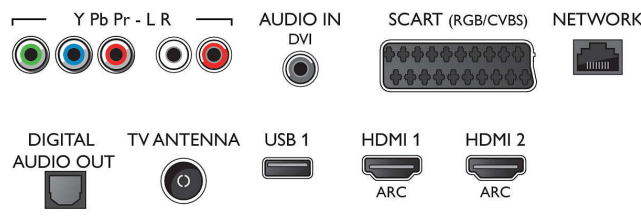

Connections

Side

Rear

Datum izdavanja
2023-10-18

Verzija: 7.0.1

EAN: 87 18863 00808 9

© 2023 Koninklijke Philips N.V.
Sva prava pridržana.

Specifikacije su podložne promjeni bez prethodne obavijesti. Trgovačke marke su u vlasništvu tvrtke Koninklijke Philips N.V. ili njihovih odgovarajućih vlasnika.

www.philips.com

* Elektronički vodič kroz programe i stvarna vidljivost (do 8 dana) ovisi o državi i operateru.

* Ponuda aplikacija za Android razlikuje se ovisno o državi. Više detalja potražite na lokalnom web-mjestu Google Play Store.

* Potrošnja energije izražena u kWh godišnje, na temelju potrošnje energije televizora koji radi 4 sata dnevno 365 dana. Stvarna potrošnja energije ovisit će o načinu korištenja televizora.

* Ponuda igara u oblaku ovisi o dobavljačima igara.

* Televizor podržava DVB prijem za besplatne kanale. Određeni DVB davatelji sadržaja možda nisu podržani. U odjeljku s najčešćim pitanjima na Philips web-mjestu za podršku možete pronaći ažurirani popis. Neki davatelji sadržaja zahtijevaju uvjetni pristup (Conditional Access) i pretplatu. Dodatne informacije zatražite od svog davatelja sadržaja.

* (Philips) kompatibilnost samo s određenim reproduktorima tvrtke Philips.

* Funkcionalnost usluge Google Cast ovisi o aplikacijama i uređajima koji podržavaju Google Cast. Više detalja potražite na stranici proizvoda za Google Cast.

* Aplikacija za udaljeno snimanje tvrtke Philips i vezane funkcije razlikuju se ovisno o modelu televizora, operateru i državi, kao i o modelu i operacijskom sustavu pametnog uređaja. Više informacija potražite na web-stranici: www.philips.com/TVRemoteapp.

* Ponuda aplikacija za Smart TV razlikuje se ovisno o modelu televizora i državi. Više detalja potražite na stranici: www.philips.com/smarttv.

* USB snimanje vrijedi samo za digitalne kanale, snimanje može biti ograničeno zakonima o zaštiti od kopiranja emitiranih sadržaja (CI+). Mogu vrijediti ograničenja vezana uz državu ili kanal.