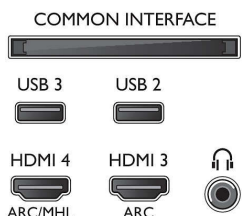

Connections

Side