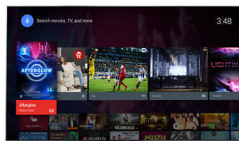

Dvojezgreni procesor + Android

Sustav Android na televizoru omogućava navigaciju, pokretanje aplikacija i reprodukciju

videozapisa na izuzetno brz, intuitivan i zabavan način. Android oslobađa snagu našeg dvojezrenog procesora, omogućavajući brzo i lako izvršavanje zadataka.