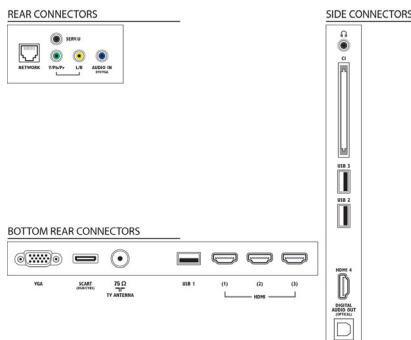

Támogatott képernyőfelbontás

- Számítógép bemenetek: max. 1920x1080, 60 Hz
- Videobemenetek: 24, 25, 30, 50, 60 Hz, max. 1920x1080p

Kényelem

- PC hálózati kapcsolat: SimplyShare
- Könnyen telepíthető: Philips készülékek automatikus érzékelése, Készülékcsatlakoztató varázsló, Hálózattelepítés varázsló, Beállítások asszisztens varázsló
- Egyszerű használat: Home (Főmenü) gomb, Képernyőn látható felhasználói útmutató
- Képernyőformátum beállítás: Automatikus kitöltés, Autozoom, Film széthúzása, 16:9, Super Zoom képnagyítás, Nem átméretezett, Széles képernyő
- Jelerősség kijelzése
- Teletext: 1200 oldalnyi hiperhivatkozás
- Frissíthető firmware: Automatikus firmware-frissítés varázsló, USB-n keresztül frissíthető firmware, Interneten keresztül frissíthető firmware
- Elektronikus programfüzet: 8 napos elektronikus programfüzet

Hangolóegység/Vétel/Adás

- Digitális TV: DVB-C MPEG2*, DVB-C MPEG4*, DVB-T MPEG2*, DVB-T MPEG4*
- Videolejátszás: NTSC, PAL, SECAM

Tápellátás

- Tápellátás: 220 - 240 V AC, 50/60 Hz
- Környezeti hőmérséklet: 5 °C-tól 35 °C-ig
- Energiacímke-osztály: B
- EU energiacímke szerinti teljesítmény: 48 W
- Éves energiafogyasztás: 66 kWh
- Készletli fogyasztás: < 0,15 W

Kiadás dátuma
2019-06-22

Verzió: 8.0.11

12 NC: 8670 000 85963
EAN: 87 12581 62992 2

© 2019 Koninklijke Philips N.V.
Minden jog fenntartva.

A műszaki adatok előzetes figyelmeztetés nélkül változhatnak. Minden védjegy a Koninklijke Philips N.V. céget, vagy az illető jogtulajdonost illeti

www.philips.com

- Energiamegtakarítási funkciók: Automatikusan kikapcsoló időzítő, Eco mód, Fényérzékelő, Kép némítása (rádióhoz)
- Energiafogyasztás kikapcsolt módban: < 0,01 W

Méretek

- Doboz méretei (Sz x Ma x Mé): 792 x 620 x 130 mm
- Egység méretei (Sz x Ma x Mé): 724,4 x 453,1 x 34,26 mm
- A készülék méretei állvánnyal (Sz x Ma x Mé): 724,4 x 505,6 x 218 mm
- Termék tömege: 7,85 kg
- Termék tömege (+állvány): 10 kg
- Tömeg csomagolással együtt: 12,207 kg
- Kompatibilis fali tartó: 200 x 200 mm

Tartozékok

- Mellékelt tartozékok: Hálózati tápkábel, Távvezérlő, 2 db AAA elem, 2 db 3D szemüveg, Elforgatható asztali állvány, Gyors üzembe helyezési útmutató, Jogi és biztonsági brosúra, SCART adapter, Komponens kábel adapter, Smart TV gyors útmutatója, Garancialevél
- Opcionális tartozékok: PTA416 3D szemüveg, PTA426 3D szemüveg, PTA436 3D szemüveg, készlet játékhoz

* Net TV: a www.philips.com/smarttv oldalon megismerheti az adott országban nyújtott szolgáltatásokat.

* USB felvétel csak a TV-készülék IP alapú digitális műsorfüzetében foglalt digitális csatornákról készíthető (az egyes országokra és csatornákra eltérő korlátozások vonatkozhatnak), továbbá előfordulhat, hogy a felvételeket korlátozza a műsorszórás másolásvédelme (CI+). A rögzítéshez internetkapcsolat szükséges.

* A Wi-Fi Smart Screen 2012. október 15-én elérhető szoftverfrissítés útján

* DivX Certified® (DivX tanúsítvány) a DivX® videó lejátszásához akár 1080p HD felbontásig, beleértve a prémium minőségű tartalmakat.

* A Skype kamera külön rendelhető

* A szülők ellenőrizzék, hogy gyermekeik nem tapasztalnak-e a fentiekben leírt kellemetlen tüneteket 3D nézése közben. 3D műsor nézése 6 éven aluli gyermekek számára nem javasolt, mivel még nem fejlődött ki teljesen a látórendszerük.