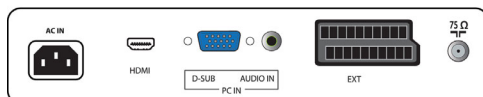

Hangolóegység/Vétel/Adás

- Antennabemenet: 75 ohmos koaxiális (IEC75)
- TV rendszer: PAL I, PAL B/G, PAL D/K, SECAM B/G, SECAM D/K, SECAM L/L'
- Videolejátszás: NTSC, SECAM, PAL
- Hangolási sávok: hipersáv, S-csatorna, UHF, VHF
- Előre beállított csatornák száma: 100
- Hangolás megjelenítése: PLL

Csatlakoztathatóság

- AV 1: Audió B/J bemenet, CVBS be, S-videó
- AV 2: Audió B/J bemenet, YPbPr
- AV 3: HDMI
- Ext 1 Scart: CVBS be/ki, RGB
- Scart csatlakozók száma: 1
- Egyéb csatlakozások: Fejhallgató kimenet, PC audio be, VGA PC-bemenet

Feszültség

- Környezeti hőmérséklet: 5 °C-tól 40 °C-ig
- Tápellátás: 90 - 240 V AC, 50/60 Hz
- Áramfogyasztás: 55 W
- készenléti üzemmód energiafelhasználása: < 1 W

Tartozékok

- Mellékelt tartozékok: Asztali állvány, Hálózati kábel, Rövid üzembe helyezési útmutató, Felhasználói kézikönyv, Regisztrációs kártya, Garancialevél, Távvezérlés, Elemek a távvezérlőhöz

Méretetek

- Készülék háza színe: Ezüst és földfekete
- Egység méretei (Sz x Ma x Mé): 497 x 429 x 80,5 mm
- A készülék méretei állvánnyal (Sz x Ma x Mé): 497 x 472 x 218 mm
- Termék tömege: 7,5 kg
- Termék tömege (+állvány): 8,55 kg
- Doboz méretei (Sz x Ma x Mé):

Kiadás dátuma
2022-04-26

Verzió: 6.0.21

12 NC: 8670 000 27677
EAN: 87 12581 31982 3

© 2022 Koninklijke Philips N.V.
Minden jog fenntartva.

A műszaki adatok előzetes figyelmeztetés nélkül változhatnak. Minden védjegy a Koninklijke Philips N.V. céget, vagy az illető jogtulajdonost illeti

www.philips.com