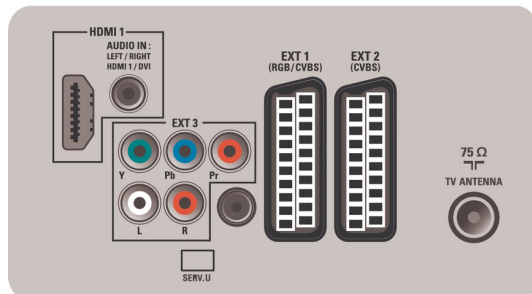

Multimedieprogrammer

- Multimedietilslutning: USB
- Afspilningsformater: MP3, JPEG-stillbilleder

Tuner/modtagelse/transmission

- Antenneindgang: 75 ohm koaksial (IEC75)
- TV-system: PAL I, PAL B/G, SECAM B/G, SECAM L/L', DVB COFDM 2 K/8 K
- Videoafspilning: NTSC, SECAM, PAL
- Digital TV: DVB-T MPEG-4*
- Tunerbånd: Hyperbånd, S-kanaler, UHF, VHF

Tilslutningsmuligheder

- Ext 1 SCART: Lyd L/R, RGB
- Ext 2 SCART: Lyd L/R
- Antal Scart: 2
- Ext 3: YPbPr, Audio L/R ind
- Tilslutninger på forsiden/siden: HDMI v1.3, CVBS-indgang, Audio L/R ind, USB 2.0
- Lydudgang - digital: Koaksial (phono)

- Andre tilslutninger: S/PDIF-udgang (koaksial), Common Interface
- HDMI 1: HDMI v1.3
- EasyLink (HDMI-CEC): Afspilning med et tryk, EasyLink

Strøm

- Omgivende temperatur: 5-40°C
- Lysnet: 220-240 V, 50 Hz
- Strømforsbrug (typisk): 67 W
- Standby-strømforsbrug: 0,30 W

Mål

- Mål på anlæg (B × H × D): 671,8 × 458,7 × 77 mm
- Apparatets mål inklusive stander (B × H × D): 671,8 × 520 × 220 mm
- Vægt: 6,9 kg
- Produktvægt (+ holder): 8,4 kg
- Mål på kasse (B × H × D): 800 × 210 × 580 mm
- Kompatibel med VESA-vægbeslag: 200 × 100 mm

Tilbehør

- Medfølgende tilbehør: Bordstander, Netledning, Lynhåndbog, Brugervejledning, Garanticertifikat, Fjernbetjening, 2 × AAA batterier, Software-deklaration

Rear connectors

Side

Udgivelsesdato
2022-04-26

Version: 6.1.8

12 NC: 8670 000 49022
EAN: 87 12581 46090 7

© 2022 Koninklijke Philips N.V.
Alle rettigheder forbeholdes.

Specifikationer kan ændres uden varsel. Varemærker tilhører Koninklijke Philips N.V. eller deres respektive ejere.

www.philips.com