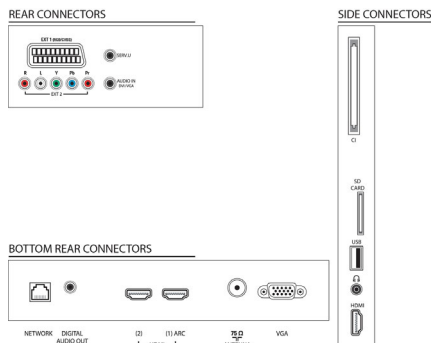

- Tietokoneet: enintään 1920x1080, 60 Hz
- Videotulot: 24, 25, 30, 50, 60 Hz, enintään 1920x1080p

Käytön mukavuus

- Tietokoneen verkkolinkki: DLNA 1.5 -sertifioitu
- Elektroninen ohjelmaopas: 8 päivän sähköinen ohjelmaopas*
- Helppo asennus: Havaitsee Philips-laitteet automaattisesti, Ohjattu kanavien asennus, Ohjattu laitteiden liittäminen, Ohjattu verkkoasennus, Ohjattu asetustoiminto
- Helppokäyttöinen: Kätevä Home-painike, Kuvaruutukäyttöopas, Kosketusnäytön painikkeet
- Näyttöformaatin säätö: Automaattinen kuvantäyttö, Automaattinen zoomaus, 16:9-elokuvaajajennus, Super Zoom, Skaalaamaton, Laajakuva
- Signaaliavoimakkuuden ilmainen: KYLLÄ
- Teksti-tv: 1 200 sivun Hyperteksti-tv
- Päivitettävä ohjelmisto: Ohjattu ohjelmiston automaattipäivitys, Päivitettävä ohjelmisto USB:n kautta, Online-laiteohjelmapäivitys

Virittin/vastaanotto/signaalinsiirto

- Digitaalitelesio: DVB-C MPEG2*, DVB-C MPEG4*, DVB-T MPEG2*, DVB-T MPEG4*
- Videotoisto: NTSC, PAL, SECAM

Virta

- Verkkovirta: Vaihtovirta: 220–240 V, 50/60 Hz
- Ympäristön lämpötila: 5–40 °C
- Energiatohokkuusluokka: A+
- EU:n energiatohokkuusmerkintä: 48 W
- Vuositainen energiankulutus: 70 kWh
- Virrankulutus valmiustilassa: <0,15 W
- Virransäästöominaisuudet: 0 watin virtakytkin, Automaattinen virrankatkaisuajastin, Eco-tila, Eco-asetukset-valikko, Valosensori, Kuvanmykistys

Julkaisupäivä 2019-11-12

Versio: 10.13.16

12 NC: 8670 000 69747
EAN: 87 12581 57283 9

© 2019 Koninklijke Philips N.V.
Kaikki oikeudet pidätetään.

Tiedot voivat muuttua ilman erillistä ilmoitusta.
Tavaramerkit ovat Koninklijke Philips N.V:n tai omistajiensa omaisuutta.

www.philips.com

- (radio)
- Onko laitteessa liijyjä: Kyllä*
- Virrankulutus laitteen ollessa sammutettuna: <0,01 W
- Vuositainen energiankulutus valmiustilassa: 1,1* kWh

Mitat

- Laatikon mitat (L x K x S): 1150 x 682 x 158 mm
- Laitteen mitat (L x K x S): 946 x 578 x 39,9 mm
- Laitteen mitat jalustan kanssa (L x K x S): 946 x 631 x 240,9 mm
- Tuotteen paino: 12,3 kg
- Tuotteen paino (+jalusta): 15 kg
- Yhteensopiva seinäteline: 400 x 400 mm

Lisätarvikkeet

- Mukana tulevat lisätarvikkeet: Virtajohto, Kaukosäädin, 2 AAA-paristoa, Pöytäjalusta, jossa kiertonivel, Pikaopas, Laki- ja turvallisuusiesite, Takuuvihko
- Lisätarvikkeet: Langaton USB-sovitin (PTA01), Philips-seinäteline SQM 6375, Philips-seinäteline SQM 6485

* Net TV: Tarkista palvelut maassasi osoitteesta www.philips.com/smartv

* Wi-Fi Media Connect: Tietokoneen nopeus ja Wi-Fi-kaistanleveys voivat vaikuttaa videon toistoon. Katso vähimmäisvaatimukset ja suositukset osoitteesta www.philips.com/wifimediainconnect. Sisältö näkyy muutaman sekunnin viiveellä. Kuvassa ja äänessä voi ilmetä pieniä eroja.

* TV tukee maksuttomien kanavien DVB-vastaanottoa. Kaikkia DVB-operaattoreita ei ehkä tueta. Ajantasainen luettelo on Philips-tukisivuston FAQ-osassa. Jotkin operaattorit saattavat edellyttää CA-moduulia ja tilausta. Kysy lisätietoja operaattorilta.

* Integroidun digisovittimen käyttö säästää energiaa

* 8 päivän elektroninen ohjelmaopas ei ole käytettävissä kaikissa maissa

* Energiankulutus ilmoitetaan kilowattitunteina vuodessa, ja se perustuu virranksuutukseen, jossa televisiota käytetään 4 tuntia päivässä 365 päivän ajan. Todellinen energiankulutus riippuu television käytöstä.

* Nolla-kytkimen avulla laite ei kuluta lainkaan energiaa valmiustilassa

* Tyypillinen virranksuutus virran ollessa kytkettynä, toimintatilan mittaamiseen käytetty testausmenetelmä IEC62087 Ed 2.

* Tässä televisiossa on liijyjä vain tietyissä osissa, joissa liijyjä ei ole teknistä syistä voitu korvata muilla materiaaleilla. Liijyn käyttö näissä osissa on RoHS-standardin (Restriction of Hazardous Substances) poikkeuskohdan mukainen.

* Ohjelmistopäivityksellä saadaan USB-näppäimistön ja -hiiren tuki