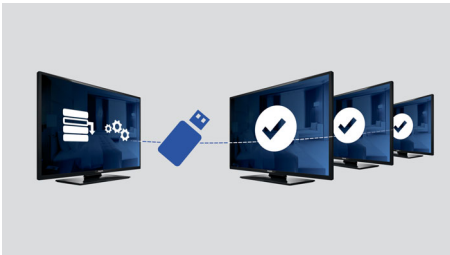

Välkomstsida

En välkomstsida visas varje gång TV-apparaten slås på. Startsidan kan vara varumärkt och kan lätt anpassas vid installationen via en enkel välkomstbild i .png-format.

USB-kloning

Gör det möjligt att enkelt kopiera alla programmerings- och

USB (foton, musik, video)

Delad glädje är dubbel glädje. Anslut ett USB-minne, en digitalkamera, en mp3-spelare eller någon annan multimedieenhet till USB-porten på TV:n och ta del av foton, videor och musik med den användarvänliga innehållsläsaren på skärmen.