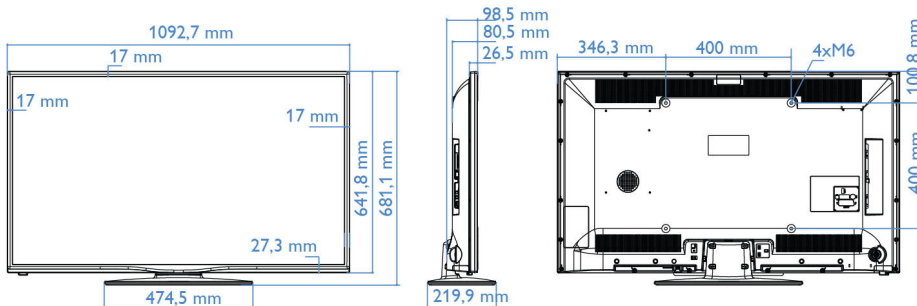

Mått

- Utrustningens mått (B x H x D): 1 093 x 642 x 81/99 mm
- Apparatstorlek med stativ (B x H x D): 1 093 x 681 x 220 mm
- Produktvikt: 11,6 kg
- Produktvikt (+stativ): 12,5 kg
- VESA-fäste för väggmontering: 400 x 400 mm, M6