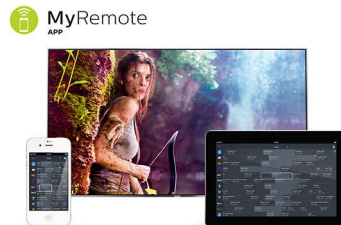

„MyRemote“**

Valdykite „Philips“ televizorių savo išmaniuoju įrenginiu. Naudodamiesi „MyRemote“

programa galite lengvai peržiūrėti išmaniojo įrenginio turinį televizoriuje („SimplyShare“), perkelti skaitmeninės televizijos transliacijas į planšetinį kompiuterį („Wi-Fi Smart Screen“) arba, naudodamiesi televizijos programų vedliu, galite žiūrėti naujausias laidas.