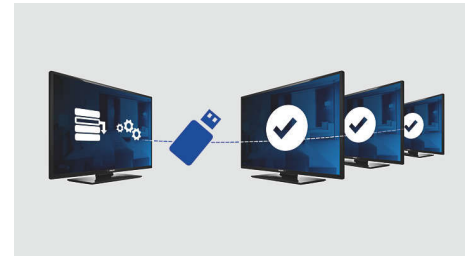

Clonare USB

Asigură capacitatea de a copia ușor și fără cabluri toate setările și canalele programate de la un televizor la altele în mai puțin de un minut. Caracteristica asigură uniformitatea între televizoare și reduce semnificativ timpul și costurile de instalare.

Design ecologic

Viabilitatea este parte integrantă din concepția Philips asupra activităților sale. Televizoarele Philips sunt proiectate și produse conform principiilor noastre de Design Ecologic orientate către minimizarea impactului general asupra mediului, prin diminuarea consumului de energie, îndepărtarea substanțelor periculoase, micșorarea greutateii, ambalarea mai eficientă și gradul sporit de reciclare. De asemenea, televizoarele Philips au o carcasă specială, confecționată dintr-un material ignifug. Testele independente realizate de pompieri au arătat că, în timp ce televizoarele pot intensifica uneori incendiile provocate de surse externe, televizoarele Philips nu contribuie la propagarea acestora.