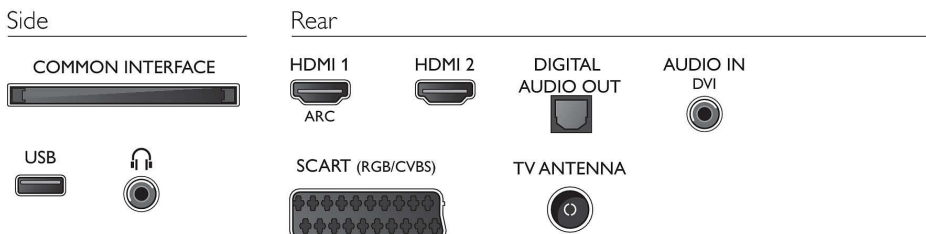

Η νέα σειρά τηλεόρασης της Philips είναι η πιο λεπτή στην κατηγορία, με ύψος 54,25 mm. Η νέα σειρά τηλεόρασης της Philips είναι η πιο λεπτή στην κατηγορία, με ύψος 54,25 mm. Η νέα σειρά τηλεόρασης της Philips είναι η πιο λεπτή στην κατηγορία, με ύψος 54,25 mm. Η νέα σειρά τηλεόρασης της Philips είναι η πιο λεπτή στην κατηγορία, με ύψος 54,25 mm.

Τηλεόραση LED Full HD

Η ποιότητα της εικόνας έχει μεγάλη σημασία. Οι κλασικές τηλεοράσεις HDTV προσφέρουν αρκετά καλή ποιότητα, αλλά θέλετε κάτι παραπάνω. Τώρα μπορείτε να έχετε μοναδική λεπτομέρεια σε συνδυασμό με υψηλή φωτεινότητα, απίστευτη αντίθεση και ρεαλιστικά χρώματα, για μια πραγματικά ρεαλιστική εικόνα.

Δύο είσοδοι HDMI με Easylink

Απαλλαγείτε από την ακαταστασία των καλωδίων χρησιμοποιώντας ένα μόνο καλώδιο HDMI που μεταφέρει σήματα εικόνας αλλά και ήχου από τις συσκευές σας στην τηλεόραση. Το HDMI χρησιμοποιεί μη συμπίεσμένα σήματα, εξασφαλίζοντας βέλτιστη ποιότητα κατά τη μεταφορά από την πηγή στην οθόνη. Σε συνδυασμό με το Philips Easylink, θα χρειάζεστε ένα μόνο τηλεχειριστήριο για τις περισσότερες λειτουργίες της τηλεόρασης, τη συσκευή DVD ή Blu-ray, τον αποκωδικοποιητή ή το home cinema.

Connections

Ημερομηνία έκδοσης
2023-10-18

Έκδοση: 6.3.1

EAN: 87 18863 01126 3

© 2023 Koninklijke Philips N.V.
Με την επιφύλαξη παντός δικαιώματος.

Οι προδιαγραφές ενδέχεται να αλλάζουν χωρίς προειδοποίηση. Τα εμπορικά σήματα ανήκουν στην Koninklijke Philips N.V. ή στους αντίστοιχους ιδιοκτήτες.

www.philips.com

* Η διαθεσιμότητα του EPG και η κάλυψη των προγραμμάτων (έως και 8 ημερών) εξαρτάται από τη χώρα και τον πάροχο.
* Κατανάλωση ενέργειας σε kWh ανά έτος, με βάση την κατανάλωση ισχύος της τηλεόρασης με 4ωρη λειτουργία ανά ημέρα επί 365 ημέρες. Η πραγματική κατανάλωση ενέργειας εξαρτάται από τον τρόπο χρήσης της τηλεόρασης.
* Η τηλεόραση υποστηρίζει τη λήψη DVB για 'ελεύθερες' μεταδόσεις. Ενδέχεται να μην υποστηρίζονται συγκεκριμένοι πάροχοι DVB. Μπορείτε να βρείτε μια ενημερωμένη λίστα στην ενότητα Συνήθειες ερωτήσεων της τοποθεσίας web υποστήριξης της Philips. Για ορισμένους παρόχους, απαιτείται Περιορισμένη πρόσβαση και εγγραφή. Επικοινωνήστε με τον πάροχό σας για περισσότερες πληροφορίες.
* (Philips) συμβατό μόνο με συγκεκριμένη συσκευή αναπαραγωγής Philips.
* Αυτή η τηλεόραση περιέχει μόλυβδο μόνο σε ορισμένα μέρη ή εξαρτήματα, όπου δεν υπάρχουν άλλες τεχνολογικές εναλλακτικές, σύμφωνα με τις υπάρχουσες ρυθμίσεις εξαιρέσεων στο πλαίσιο της Οδηγίας RoHS.