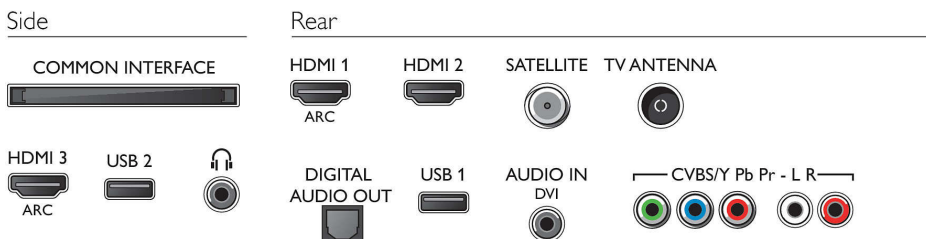

Drift

- Strømnett: AC 220–240 V 50/60 Hz
- Omgivelsestemperatur: 5 til 35 °C
- Effektforbruk i standby: $\leq 0,5$ W
- Energimerkeklasse: A
- EUs energimerke for strøm: 73 W
- Strømsparingsfunksjoner: Timer for automatisk avslåing, Lyssensor, Slå av bilde (for radio)
- Effektforbruk når apparatet er slått av: $\leq 0,3$
- Årlig energiforbruk: 106 kWh

Tilbehør

- Vedlagt tilbehør: Fjernkontroll, 2 x AAA-batterier, Stativ med kantføtter, Nettleddning, Hurtigstartveiledning, Brosjyre om regelverk og sikkerhet

Mål

- Bredde, apparat: 1099 millimeter
- Høyde, apparat: 632 millimeter
- Dybde, apparat: 79 millimeter
- Produktvekt: 11,5 kg
- Bredde, apparat (med stativ): 1099 millimeter
- Høyde, apparat (med stativ): 684 millimeter
- Dybde, apparat (med stativ): 211 millimeter
- Produktvekt (+stativ): 11,9 kg
- Eskebredde: 1185 millimeter
- Eskehøyde: 740 millimeter
- Eskedybde: 131 millimeter
- Vekt, inkl. emballasje: 14,2 kg
- Veggfeste-kompatibel: 400 x 200 mm

Connections

Utgivelsesdato
2023-10-18

Versjon: 7.2.1

EAN: 87 18863 00646 7

© 2023 Koninklijke Philips N.V.
Alle rettigheter forbeholdt.

Spesifikasjonene kan endres uten varsel. Varemerker tilhører Koninklijke Philips N.V. eller deres respektive eiere.

www.philips.com

* EPG og faktisk synlighet (opptil 8 dager) avhenger av land og leverandør.
* Energiforbruk i kWh per år basert på strømforbruket til TV-en for fire timer per dag i 365 dager. Det faktiske strømforbruket avhenger av hvordan TV-en brukes.
* TV-en støtter DVB-mottak av gratiskanaler. Enkelte DVB-operatører støttes kanskje ikke. Du finner en oppdatert liste under Vanlige spørsmål (FAQ) på Philips' webområde for kundestøtte. Enkelte operatører krever betaling for tilgang samt abonnement. Kontakt din operatør for mer informasjon.
* (Philips) bare kompatibel med bestemt Philips-spillereenhet.
* USB-opptak bare for digitale kanaler, opptak kan være begrenset av kopibeskyttelse for kringkasting (CI+). Det kan også forekomme nasjonale restriksjoner og begrenset kanalutvalg.