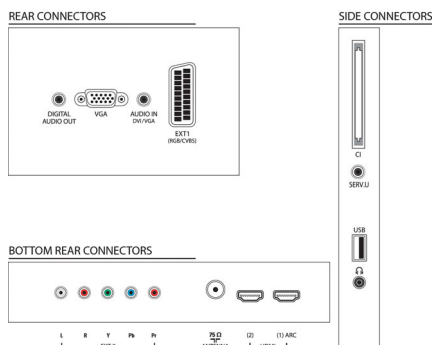

Vermogen

- Netspanning: AC 220-240 V; 50-60 Hz
- Omgevingstemperatuur: 5 °C tot 35 °C
- Stroomverbruik in stand-bystand: < 0,15 W
- Energieklasse: A
- Europees energielabel (vermogen): 42 W
- Functies voor energiebesparing: Aan-uitschakelaar, 0 watt, Eco-modus, Eco-instellingenmenu, Lichtsensor, Beeld uit (voor radio)
- Energieverbruik wanneer uitgeschakeld: 0,01
- Jaarlijks energieverbruik: 61 kWh
- Aanwezigheid lood: Ja*

Accessoires

- Meegeleverde accessoires: Voedingskabel, Afstandsbediening, 2 AAA-batterijen, Tafelstandaard, Gebruiksaanwijzing, Snelstartgids, Brochure met wettelijk verplichte informatie en veiligheidsgegevens, Garantiekaart, Softwareverklaring

Afmetingen

- Breedte van het apparaat: 761 mm
- Hoogte van het apparaat: 473 mm
- Diepte van het apparaat: 39,9 mm
- Gewicht van het product: 6,1 kg
- Breedte van het apparaat (met standaard): 761 mm
- Hoogte van het apparaat (met standaard): 525 mm

Publicatiedatum
2023-10-18

Versie: 2.2.4

EAN: 87 12581 64054 5

© 2023 Koninklijke Philips N.V.
Alle rechten voorbehouden.

Specificaties kunnen zonder voorafgaande kennisgeving worden gewijzigd. Handelsmerken zijn het eigendom van Koninklijke Philips N.V. en hun respectieve eigenaren.

www.philips.com

- Diepte van het apparaat (met standaard): 221 mm
- Gewicht (incl. standaard): 9 kg
- Breedte van de doos: 965 mm
- Hoogte van de doos: 590 mm
- Diepte van de doos: 159 mm
- Compatibele muurbeugel: 200 x 200 mm

* De TV biedt ondersteuning voor gratis DVB-uitzendingen. Mogelijk worden bepaalde DVB-aanbieders niet ondersteund. Ga voor een recente lijst met aanbieders naar het gedeelte met veelgestelde vragen van de ondersteuningswebsite van Philips. Voor bepaalde aanbieders zijn voorwaarden en een abonnement vereist. Neem voor meer informatie contact op met uw aanbieder.

* EPG voor 8 dagen. Deze service is niet in alle landen beschikbaar.

* Energieverbruik in kWh per jaar, op basis van het stroomverbruik van de televisie als deze 4 uur per dag, 365 dagen per jaar is ingeschakeld. Het werkelijke energieverbruik hangt af van hoe de televisie wordt gebruikt.

* Deze televisie bevat lood in bepaalde onderdelen of componenten waarvoor geen alternatieve technologie bestaat, in overeenstemming met bestaande vrijstellingsclausules van de RoHS-richtlijn.