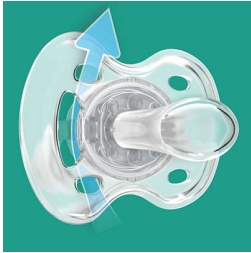

SCF172/01

Trate a pele delicada com o conforto do ar

As entradas de ar adicionais deixam a pele respirar

Deixe a pele do seu bebê respirar com a chupeta Philips Avent Freeflow. O escudo tem 6 furos para uma maior circulação do ar e foi desenvolvido para reduzir a irritação da pele. A nossa tetina ortodôntica colapsável respeita o desenvolvimento oral natural do seu bebê.

Tetina de silicone confortável e macia

- 9 em cada 10 bebês aceitam as nossas chupetas*
- Desenvolvida para um desenvolvimento oral natural

Segurança e higiene

- Pega de segurança para remoção fácil
- A tampa de encaixe ajuda a manter a chupeta do seu bebê limpa

Destques

Fluxo de ar adicional

A pele precisa de respirar, especialmente a do seu bebé. O nosso escudo tem 6 entradas de ar para um fluxo de ar adicional, concebida para reduzir a irritação da pele.

Aceitação da tetina

Os bebés sabem do que gostam! Perguntámos às mães como os seus bebés reagiam às tetinas Philips Avent e 9 em cada 10 bebés aceitou as nossas chupetas.*

Tetina ortodôntica

A nossa tetina em silicone colapsável tem um formato simétrico que respeita o palato, os dentes e as gengivas do seu bebé à medida que se dá o seu crescimento.