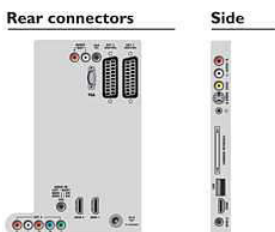

Характеристики

Изображение/дисплей

- Формат изображения: Широкий экран
- Размер экрана по диагонали (в дюймах): 47 (дюймы)
- Размер экрана по диагонали (метрич.): 119 см
- Разрешение панели: 1920 x 1080p
- Яркость: 500 кд/м²
- Улучшение изображения: Режим 3/2 – 2/2 Motion Pull Down, 3D гребенчатый фильтр, Функция Active Control + световой датчик,

- Улучшение цвета, Улучшение цветовых переходов, Цифровое шумоподавление, Улучшение яркостных переходов, Динамическое повышение контрастности, Pixel Plus HD
- Тип экрана дисплея: ЖКД с активной матрицей Full HD W-UXGA
- Время отклика (типич.): 5 мс
- Угол просмотра: 178° (Г) / 178° (В)
- Улучшение экрана: Антибликовое покрытие

экрана

Поддерживаемое разрешение дисплея

- Компьютерные форматы: 640 x 480, 60 Гц, 800 x 600, 60 Гц, 1024 x 768, 60 Гц, 1280 x 1024, 60 Гц, 1360 x 768, 60 Гц, 1600 x 1200, 60 Гц
- Видеоформаты: 480i, 60 Гц, 480p, 60 Гц, 576i, 50 Гц, 576p, 50 Гц, 1080i; 50, 60 Гц, 720p, 50, 60 Гц, 1080p, 24, 25, 30 Гц, 1080p, 24, 50, 60 Гц