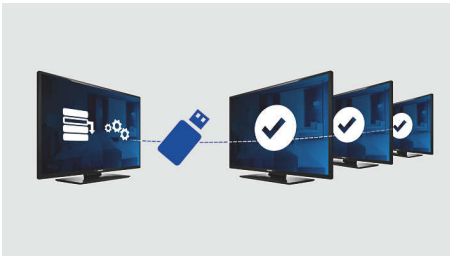

Основные особенности

Совместимость с телевизионной приставкой

К этому телевизору можно подключить ТВ-приставку благодаря разъему scart и поддержке протокола Serial Express Lite.

Клонир-е через USB

Возможность простого копирования всех программных настроек с одного телевизора на другие меньше, чем за минуту. Эта функция гарантирует единообразие ТВ-настроек, значительно сокращая время на установку и расходы.

Приветственное сообщение

При включении телевизора отображается приветствие

Ограничение громкости

Эта функция служит для предварительной установки диапазона громкости, в котором может работать телевизор, предотвращая установку звука на уровень, превышающий норму и мешающий вашим соседям.

В едином списке каналов

Единый интегрированный список каналов телевидения позволяет гостям быстро

переключаться на любой аналоговый или цифровой канал.

ЖК-дисплей Full HD 1920x1080p (PВ)

Дисплей с разрешением Full HD поддерживает широкоэкранный разрешение высокой четкости 1920 x 1080p благодаря современной ЖК-технологии. Это самое высокое разрешение, которое может передавать вещание высокой четкости. Оно позволяет добиться лучшего качества изображения при любом формате входного сигнала HD. Прогрессивная развертка без мерцания, оптимальная яркость и прекрасная цветопередача. Яркое и четкое изображение — гарантия того, что ваши гости получат больше впечатлений и удовольствия от просмотра.

Гостиничный пульт ДУ

Стильный пульт ДУ разработан специально для использования в гостиничной сфере. Для простоты использования на нем удобно расположены только самые необходимые для гостя кнопки и функции. Кроме того, большинство гостиничных пультов ДУ оснащено замком, предотвращающим кражу батарей — незаменимая функция для использования в условиях гостиницы.

Экологически безвредная конструкция

Стабильность — неотъемлемая черта бизнеса компании Philips. Телевизоры Philips спроектированы и изготовлены согласно принципам EcoDesign, рассчитанными на то, чтобы уменьшить общее воздействие на

окружающую среду за счет снижения потребления электроэнергии, отсутствия вредных веществ, небольшого веса, более компактной упаковке и большей пригодности к переработке. Кроме того, корпус телевизоров Philips выполнен из специального негорючего материала. Независимые испытания, проведенные противопожарными службами, показали, что, несмотря на то что телевизоры иногда усиливают пожар, вызванный внешними источниками, телевизоры Philips не способствуют возгоранию.

Программирование включения канала

Функция удобна для установки информационных или рекламных каналов, так как она позволяет включать выбранный канал при включении телевизора.

Удобный список каналов

Удобный список каналов — ясные кнопки с понятными функциями, а также наглядные инструкции по поиску каналов.

MPEG4 DVB-T/C CI+