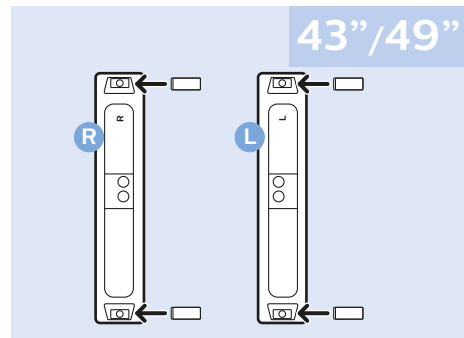

TV

Registre su producto y obtenga asistencia en
www.philips.com/welcome

5101 series

PHILIPS

English Read the safety instructions.

Español Lea la información de seguridad.

4

32" 4.63kg

43" 8.47kg
49" 10.31kg

5

www.philips.com/connectivityguide

Computer

USB Hard Drive

Photo Camera

Headphones

VESA 100x100 M4