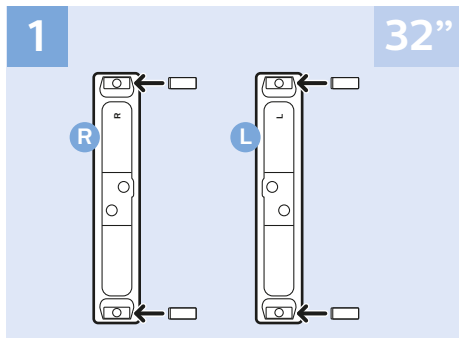

TV

Registre su producto y obtenga asistencia en
www.philips.com/welcome

5101 series

PHILIPS

English Read the safety instructions.

Español Lea la información de seguridad.

4

32" 4.63kg

43" 8.47kg
49" 10.31kg

5

www.philips.com/connectivityguide

Computer

USB Hard Drive

Photo Camera

Headphones

VESA 100x100 M4