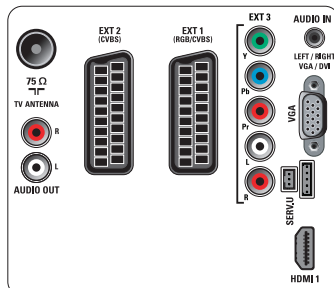

Virittin/vastaanotto/signaalin siirto

- Antenniliitäntä: 75 ohmin koaksiaali (IEC75)
- TV-järjestelmä; televisio: PAL I, PAL B/G, PAL D/K, SECAM B/G, SECAM D/K, SECAM L/L'
- Videoisto: NTSC, SECAM, PAL
- Virittimen aaltoalueet: Hyperband, S-kanava, UHF, VHF

Liitännät

- Ext 1 Scart: Audio L/R, RGB
- Ext 2 Scart: Audio L/R, CVBS-tulo
- Scart-liitinten määrä: 2
- Ext 3: YPbPr, Äänitulo v/o
- HDMI 1: HDMI 1.3
- Etu- ja sivuliitännät: HDMI 1.3, CVBS-tulo, Äänitulo v/o, USB 2.0
- Muut liitännät: tasainen äänilähtö, PC:n äänitulo, PC-tulo, VGA
- EasyLink (HDMI-CEC): Toisto yhdellä painikkeella, Järjestelmän tiedot (valikkokieli), EasyLink, Järjestelmän äänensäätö, Järjestelmän valmiustila

Virta

- Ympäristön lämpötila: 5–35 °C
- Verkkovirta: 220-240 V, 50 Hz
- Virrankulutus (tyypillinen): 85 W
- Virrankulutus valmiustilassa: 1 W
- Vuosittainen energiankulutus: 153,3 kWh
- Onko laitteessa lyijyä: Kyllä*
- Elohopeasisältö: 53,2 mg

Mitat

- Laitteen mitat (L x K x S): 796 x 508,3 x 93 mm
- Laitteen mitat jalustan kanssa (L x K x S): 796 x 556 x 220 mm
- Paino pakattuna: 12,8 kg
- Tuotteen paino: 8,3 kg
- Tuotteen paino (+jalusta): 9,4 kg
- Laatikon mitat (L x K x S): 1026 x 610 x 160 mm
- Sopii VESA-seinäkiinnitykseen: 200 x 200 mm

Lisätarvikkeet

- Mukana tulevat lisätarvikkeet: Pöytäjalusta, Virtajohto, Pikaopas, Käyttöopas, Takuuvihko, Kaukosäädin, 2 AAA-paristoa

Rear connectors

Side