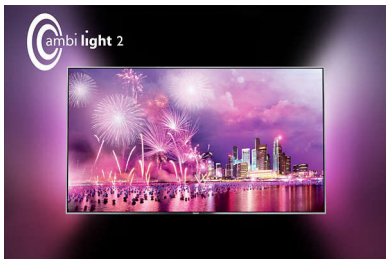

Ypatybės

Berėmė konstrukcija

Plonas. Minimalistinis. Nekrintantis į akis. Sukūrėme gražią berėmę konstrukciją iš aukštos kokybės stiklo ir itin plono aliuminio apvado; mažesnis rėmelis – didesnė žiūrėjimo erdvė.

2 pusių „Ambilight“

Jei jums namai yra daug daugiau nei vien tik namas, pasirinkite televizorių, su kuriuo namų atmosfera bus šiltesnė ir jaukesnė. Su unikalia „Philips“ „Ambilight“ technologija jūsų ekranas atrodo dar platesnis, o vaizdai dar labiau įtraukiantys, nes ant gretimos sienos projektuojama itin plati šviesa iš dviejų ekrano pusių. Spalvos, dinamiškumas ir jaudulus persikels iš ekrano į jūsų kambarį, o žiūrėjimo pojūčiai bus dar labiau jaudinantys, intensyvesni ir įtraukiantys.