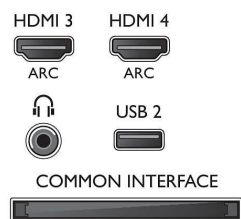

Specifikacije

Ambilight

- Ambilight značajke: Dual View Fixed Color, Dinamično, povezano sa svjetlosnim senzorom, Način rada sa svjetlom za opuštanje, zalazak sunca, Mogućnost prilagodbe boji zida, 3D
- Ambilight verzija: s 2 strane
- Sustav osvijetljenja Ambilight: Ugrađeni AL + Hue

Slika/Prikaz

- Omjer širine i visine: 4:3/16:9
- Veličina dijagonale zaslona (inč): 42 inča
- Dijagonala zaslona (u cm): 107 cm

- Zaslona: LED Full HD
- Rezolucija zaslona: 1920 x 1080 piksela
- 3D: Pasivni 3D, Igranje za dva igrača uz prikaz preko cijelog zaslona*, Prilagodba 3D dubine, Konverzija 2D u 3D, Automatsko 3D prepoznavanje, 3D bez treperenja
- Svjetlina: 350 cd/m²
- Napredne značajke slike: Micro Dimming Pro, Digital Natural Motion, Pixel precise HD, 600Hz Perfect Motion Rate

Podržana rezolucija zaslona

- Računalni ulazi: do 1920x1080 @ 60 Hz
- Video ulazi: 24, 25, 30, 50, 60 Hz, do 1920x1080p

Tjuner / Prijem / Prijenos

- Digitalni televizor: DVB-T/C/S/S2
- Reprodukcijska videozapisa: NTSC, PAL, SECAM
- Podrška za MPEG: MPEG2, MPEG4

Smart TV

- Interaktivna televizija: HbbTV
- TV vodič kroz programe*: Elektronički vodič kroz

Connections

Side