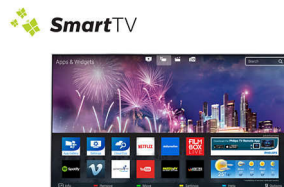

Smart TV

Otkrijte napredniji doživljaj koji leži iza tradicionalnog televizora. Posudujte i usmjeravajte filmove, videozapise ili igre iz trgovina videosadržaja na mreži. Gledajte

propuštene televizijske sadržaje omiljenih kanala i uživajte u sve većem izboru aplikacija na mreži kao što je YouTube.