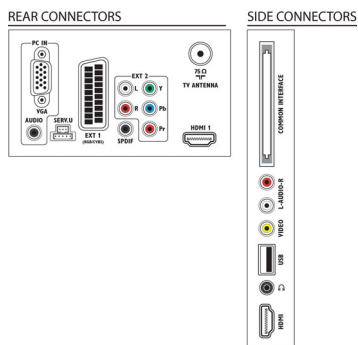

Specificaties

Beeld/scherm

- Beeldformaat: Breedbeeld
- Schermdiagonaal (inch): 22 inch
- Schermdiagonaal (centimeters): 56 cm
- Kleur van de behuizing: Hoogglanzende, zwarte behuizing met decoratieve goudkleurige voorzijde
- Schermresolutie: 1366 x 768p
- Helderheid: 300 cd/m²
- Beeldverbetering: 3:2/2:2 motion pull-down, 3D-

- combfilter, Kleurverbetering, Color Transient Improvement, Digital Crystal Clear, Digital Noise Reduction, Luminance Transient Improver, Instelbare scherpste, 3D MA-deinterlacing, Automatische huidskleurcorrectie, Dynamisch-contrastverbetering, 1080p 24/25/30 Hz verwerking, 1080p 50/60 Hz verwerking, Active Control
- Schermtype: LCD WXGA+ Active Matrix TFT

- Dynamisch schermcontrast: 150.000:1
- Responstijd (normaal): 6 ms
- Kijkhoek: 178° (H)/178° (V)
- Schermverbetering: Scherm met anti-reflectiecoating

Ondersteunde beeldschermresolutie

- Computerformaten: 640 x 480, 60 Hz, 800 x 600, 60 Hz, 1024 x 768, 60 Hz, 1280 x 1024, 60 Hz,