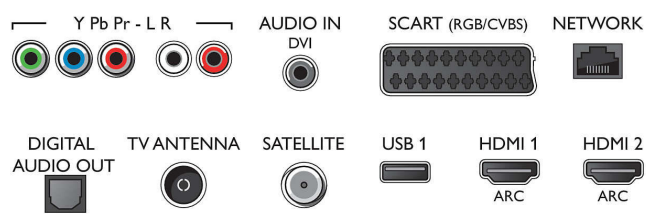

Android TV

- OS: Android™ 5.1 (Lollipop)
- Előzetesen telepített alkalmazások: Google Play Movies*, Google Play Music*, Google keresés, Hangalapú keresés, YouTube, Netflix*
- Memóriaméret (flash): 8 GB-os, USB tárolóeszközzel bővíthető

Connections

Side

Rear

Műszaki adatok

Smart TV funkciók

- Felhasználói interakció: MultiRoom kliens és kiszolgáló, SimplyShare, Wi-Fi Miracast tanúsítványú*
- Interaktív TV: HbbTV
- Program: TV-műsor szüneteltetése, USB-felvétel*
- SmartTV alkalmazások*: Internetes videotéka, Open Internet böngésző, Social TV, Igény szerinti TV, YouTube
- Könnyen telepíthető: Philips készülékek automatikus érzékelése, Készülécsatlakoztató varázsló, Hálózatteljesítés varázsló, Beállítások segéd varázsló
- Egyszerű használat: One-stop intelligens menügomb, Képernyőn látható használati útmutató
- Frissíthető firmware: Automatikus firmware-frissítés varázsló, USB-n keresztül frissíthető firmware, Interneten keresztül frissíthető firmware
- Képernyőformátum beállítás: Alapszolgáltatás – Képernyő kitérése, Képernyőhöz igazítás, Speciális – Elcsúsztatás, Nagyítás, széthúzás
- Philips TV Remote app*: Alkalmazások, Csatornák, Vezérlés, NowOnTV, TV-műsorfüzet, Igény szerinti videó

Hang

- Kimeneti teljesítmény (RMS): 20 W
- Hangzásjavítás: Incredible Surround, Clear Sound, Dinamikus mélyhangkiemelés, Smart Sound

Csatlakoztathatóság

- HDMI csatlakozók száma: 4
- HDMI funkciók: 4K, Audió visszirányító csatorna
- Komponens bemenetek (YPbPr) száma: 1