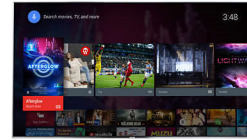

Dual Core + Android

Ezen a szupergyors, hihetetlenül intuitív és szórakoztató Androidos TV-n kedvére navigálhat, alkalmazásokat indíthat, és videókat játszhat le. Az Android robot felszabadítja a Dual Core processzor erejét, hogy Ön gyorsan és egyszerűen kezelhesse készülékét.

Google Play

A Google Play™ kiváló minőségű játékok széles választékát nyújtja minden korosztály számára. A TV-jén való használatra optimalizálva, a teljesítményüknek megfelelő megjelenéssel. Nem kell a házat zsúfoltabbá tennie még egy játékkonzollal, mivel az univerzális USB játékvezérlővel könnyedén navigálhat és játszhat.