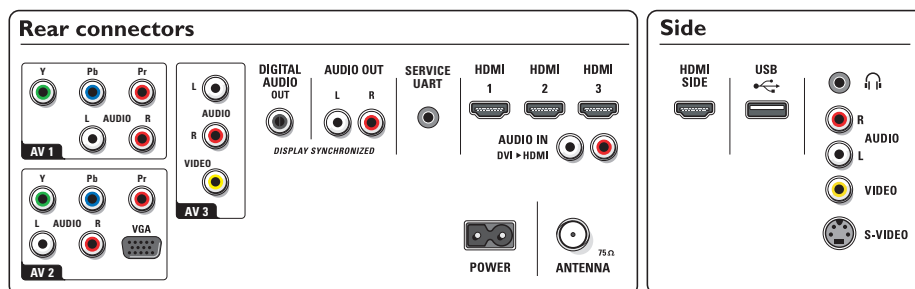

连接

- **AV 1:** (1, 2, 3Fh 自动换档), 音频 L/R 输入, CVBS 输入, S-Video, YPbPr
- **AV 2:** 音频 L/R 输入, CVBS
- **AV 3:** (1, 2, 3Fh 自动换档), 音频 L/R 输入, VGA 电脑接口, YPbPr
- **AV 4:** 音频 L/R 输入, HDMI v1.3
- **AV 5:** HDMI v1.3
- **AV 6:** HDMI v1.3
- **EasyLink (HDMI-CEC):** 单键式播放, 系统音频控制, 系统待机
- **前接/侧接:** HDMI v1.3, S-video 输入, CVBS 输入, 音频 L/R 输入, 耳机输出, USB
- **其它接口:** 模拟音频 L/R 输出, S/PDIF 输出 (同轴), 通用接口

电源

- **环境温度:** 5 °C 至 35 °C
- **主电源:** 交流 220 - 240 V +/- 10%
- **功耗:** 278 瓦
- **功率 (节能模式):** 190 瓦
- **待机功耗:** 0.15 瓦

尺寸

- **装置尺寸 (宽 x 高 x 厚) ((宽 x 高 x 厚)):** 1157 x 752 x 117 毫米
- **电视机尺寸 (带支架) (高 x 厚)):** 820 x 305 毫米
- **重量 (含包装):** 40 (tbc) 千克
- **产品重量:** 35 (tbc) 千克
- **产品重量 (含座架):** 41 千克
- **包装盒尺寸 ((宽 x 高 x 厚)):** 1324 x 941 x 331 毫米
- **彩色机壳:** 带有黑色后盖的黑色玻璃装饰前板
- **VESA 壁挂式安装兼容:** 400 x 400 毫米

附件

- **随附配件:** RF 天线电缆, 电源线, 快速入门指南, 用户手册, 保修证书, 遥控器, 遥控器电池

具有锐腾核心引擎的液晶电视
47英寸全高清 1080p

47PFL9703/98

产品集锦

锐腾核心引擎

感受锐腾核心引擎带来的不可思议的清晰度。画面的每个像素值均被修正，以便更好地匹配周围的像素，从而产生真实自然的画面。您最终将感受到高清晰度、真实细节、生动色彩、卓越对比度以及流畅动感的独特完美统一。从多媒体到普通电视，所有内容来源都能通过伪像和噪点检测消除功能，呈现清晰锐利的画面。

4 路 HDMI 输入

HDMI 可建立从信号源到屏幕的无压缩数字 RGB 连接以达到卓越的画质。HDMI 智能地与信号源设备互通最高的输出分辨率。HDMI 输入与 DVI 信号源完全向后兼容，并包含数字音频。HDMI 使用 HDCP 复制保护。使用电视机背面上的 3 路 HDMI 输入和侧面的 1 路 HDMI，可连接多个 HD 源（例如 HD 机顶盒、Blu-ray 播放机和游戏控制台或数码摄像机）。为您的电视充分做好迎接 HD 时代到来的准备。