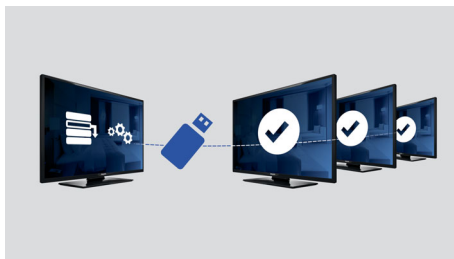

Разширени функции за хотели и пригодност за бъдещи приложения

- Превъзходен светодиоден образ с ниско потребление на електроенергия
- Клониране на всички настройки през USB за бързо инсталиране
- USB за възпроизвеждане на мултимедия
- Вграден свързващ панел
- Ниско потребление на енергия
- Ограничаване на силата на звука
- Заключване на менюто за инсталиране
- Приветствена страница на екрана на дисплея
- Заключване на страничните контроли

PHILIPS

Акценти

Клониране през USB

Дава възможност да се копират лесно и безжично всички програмирани настройки и канали от един телевизор на други телевизори за по-малко от минута. Функцията гарантира съгласуваността на телевизорите и значително намалява времето и разходите за инсталиране.

Ограничаване на силата на звука

Тази функция предварително настройва работните граници на силата на звука на телевизора, като не се допуска прекалено засилване на звука с оглед да не се безпокоят съседите.

яркост, невероятен контраст, рязкост и живи цветовете.

USB (снимки, музика, видео)

Свържете USB флаш памет, цифрова камера, mp3 плейър или друго мултимедийно устройство към USB порта от страни на телевизора и се наслаждавайте на снимки, видео и музика – лесно, с екранния браузър на съдържание.