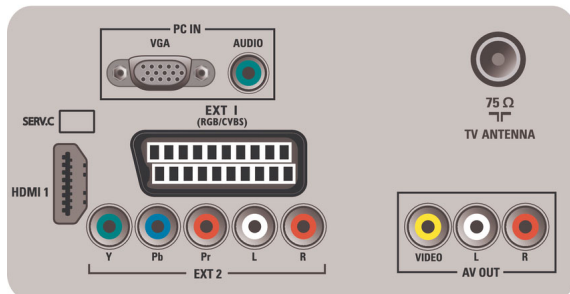

Sintonizzatore/Ricezione/Trasmissione

- Ingresso antenna: Coassiale da 75 Ohm (IEC75)
- sistema TV: PAL I, PAL B/G, SECAM B/G, SECAM L/L'
- Riproduzione video: NTSC, SECAM, PAL
- Bande sintonizzatore: iperbanda, S-Channel, UHF, VHF

Connettività

- EXT 1 SCART: Audio L/R, RGB
- Numero di SCART: 1
- Ext 3: YPbPr, Ingresso audio L/R
- Collegamenti frontali / laterali: Ingresso CVBS, Ingresso audio L/R
- Altri collegamenti: Uscita Composite Video (CVBS), Uscita monitor, L/R (cinch), Ingresso PC VGA + ingresso audio S/D
- HDMI 1: HDMI v1.3
- EasyLink (HDMI-CEC): Riproduzione One Touch, EasyLink, Standby del sistema

Potenza

- Temperatura ambiente: Da 5 ° C a 40 ° C
- Tensione di rete: 220-240 V, 50 Hz
- Consumo energetico (tipico): 40 W
- Consumo energetico in stand-by: 0,3 W

Dimensioni macchina (lpxpx)

- Dimensioni set (L x A x P): 541 x 375,3 x 67,8 mm
- Dimensioni apparecchio con supporto (L x A x P): 541 x 417,3 x 150 mm
- Peso del prodotto: 5,27 Kg
- Peso prodotto (+ supporto): 5,5 Kg
- Dimensioni confezione (L x A x P): 590 x 489 x 162 mm
- Compatibile con montaggio a parete VESA: 100 x 100 mm

Accessori

- Accessori inclusi: Piedistallo da tavolo, Cavo alimentazione, guida rapida, Manuale utente, Certificato di garanzia, Telecomando, 2 batterie AAA

Rear connectors

Side

Data di rilascio
2019-11-12

Versione: 6.12.6

12 NC: 8670 000 49599
EAN: 87 12581 46450 9

© 2019 Koninklijke Philips N.V.
Tutti i diritti riservati.

Le specifiche sono soggette a modifica senza preavviso I marchi sono di proprietà di Koninklijke Philips N.V. o dei rispettivi detentori.

www.philips.com