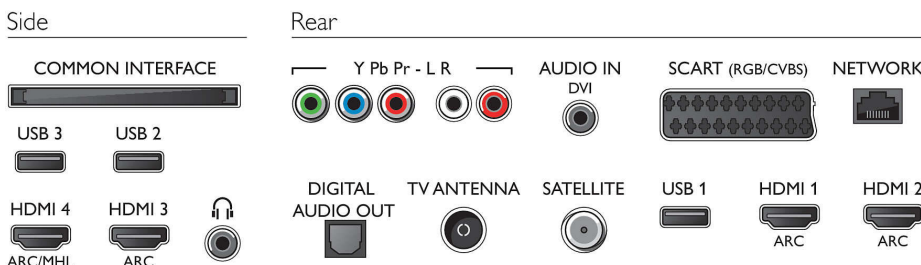

Strøm

- Lysnet: 220-240 V AC, 50/60 Hz
- Omgivende temperatur: 5-35°C
- Standby-strømforbrug: $\leq 0,3$
- Klasse for energimærke: A+
- EU-energimærke - strøm: 46 W
- Strømbesparende funktioner: Timer til auto-sluk, Lyssensor, Slå billede fra (ved radio)
- Strømforbrug ved slukket tilstand: 0,3
- Årligt energiforbrug: 67 kWh-timer
- Blyholdig: Ja*
- Kviksvindhold: 0 mg

Tilbehør

- Medfølgende tilbehør: Fjernbetjening, 2 x AA batterier, Bordstand, Netledning, Lynhåndbog, Brochure med oplysninger om juridiske forhold og sikkerhed

Mål

- Bredde: 918 mm
- Højde: 534 mm
- Dybde: 77 mm
- Produktvægt: 7,9 kg
- Bredde (med stand): 918 mm
- Højde (med stand): 598 mm
- Dybde (med stand): 204 mm
- Produktvægt (+ stand): 8.2 kg
- Bredde (emballage): 1004 mm
- Højde (emballage): 650 mm
- Dybde (emballage): 133 mm
- Vægt inkl. emballage: 10,7 kg
- Kan monteres på en væg: 200 x 200 mm
- Tv-stander, breddeafstand: 572.2 mm

Connections

Udgivelsesdato
2023-10-18

Version: 8.0.1

EAN: 87 18863 00810 2

© 2023 Koninklijke Philips N.V.
Alle rettigheder forbeholdes.

Specifikationerne kan ændres uden varsel. Varemærker tilhører Koninklijke Philips N.V. eller deres respektive ejere.

www.philips.com

* EPG og den faktiske synlighed (op til 8 dage) afhænger af land og operatør.

* Android-app udvalget varierer fra land til land. For yderligere oplysninger kan du besøge din lokale Google Play Store.

* Energiforbrug i kWh pr. år, baseret på strømforbruget for et TV der er tændt i 4 timer om dagen i 365 dage. Det faktiske energiforbrug vil afhænge af, hvordan TV'et anvendes.

* Udvalget af Cloud-spil afhænger af spiludbyderne.

* TV'et understøtter DVB-motagelse af gratis kanaler. Bestemte DVB-udbydere understøttes muligvis ikke. Du kan se en opdateret liste i afsnittet Ofte stillede spørgsmål på Philips' support-websted. For nogle udbydere kræves der programkort eller abonnement. Kontakt din udbyder for at få flere oplysninger.

* (Philips) kun kompatibel med specifik Philips-afspillerenhed.

* Google Cast-funktionaliteten er betinget af Google Cast Ready-apps og -enheder. Du kan få flere oplysninger på Google Cast-produktsiden.

* Philips TV Remote App og de tilknyttede funktioner varierer afhængigt af TV-model, operatør og land samt smartenhedsmodel og operativsystem. Du kan finde flere oplysninger på: www.philips.com/TVRemoteapp.

* Smart TV app-tilbud varierer afhængigt af TV-model og land. Du kan finde flere oplysninger på: www.philips.com/smarttv.

* USB-optagelse fungerer kun på digitale kanaler, og optagelserne kan være begrænset af copyright-beskyttelse på udsendelserne (CI+). Der kan være begrænsninger afhængigt af land og kanal.