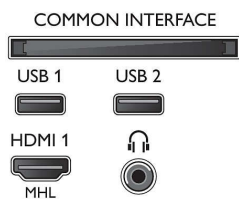

Virta

- Verkkovirta: Vaihtovirta: 220–240 V, 50/60 Hz
- Ympäristön lämpötila: 5–35 °C
- Virrankulutus valmiustilassa: $0,3\text{ W}$
- Energiatähokkuusluokka: A++
- EU:n energiatähokkuusmerkintä: 37 W
- Virransäästöominaisuudet: Automaattinen virrankatkaisujastin, Eco-tila, Kuvanmykistys (radio)
- Virrankulutus laitteen ollessa sammutettuna: $0,3$
- Vuosittainen energiankulutus: 54 kWh

Lisätarvikkeet

- Mukana tulevat lisätarvikkeet: Kaukosäädin, 2 AAA-paristoa, Pöytäjalusta, Virtajohto, Pikaopas, Laki- ja turvallisuusseite

Mitat

- Laitteen leveys: 1 099,18 mm
- Laitteen korkeus: 645,4 mm
- Laitteen syvyys: 79 mm
- Laitteen paino: 11,12 kg
- Laitteen leveys (jalustan kanssa): 1099.18 mm
- Laitteen korkeus (jalustan kanssa): 695.93 mm
- Laitteen syvyys (jalustan kanssa): 258.91 mm
- Tuotteen paino (+jalusta): 13.7 kg
- Laatikon leveys: 1200 mm
- Laatikon korkeus: 740 mm
- Laatikon syvyys: 160 mm
- Paino pakattuina: 16,9 kg
- Sopii seinätelineeseen: 200 x 200 mm, 400 x 200 mm

Connections

Side