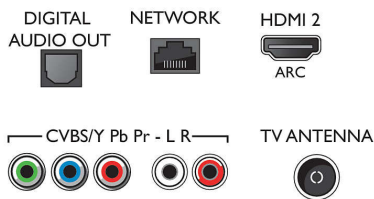

Rear

Julkaisupäivä 2023-10-19

Versio: 11.2.1

EAN: 87 18863 01007 5

© 2023 Koninklijke Philips N.V.
Kaikki oikeudet pidätetään.

Tiedot voivat muuttua ilman erillistä ilmoitusta.
Tavaramerkit ovat Koninklijke Philips N.V:n tai omistajiensa omaisuutta.

www.philips.com