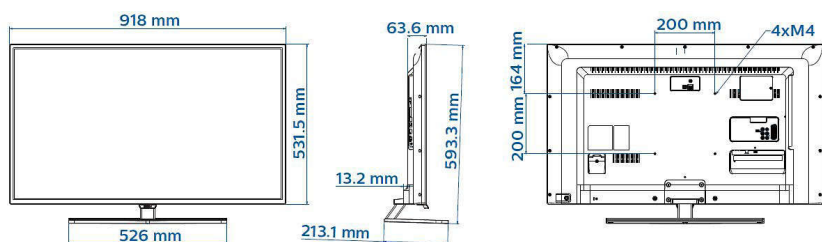

Tuner/ontvangst/transmissie

- Digitale TV: DVB-T/T2/C, HEVC FHD (tot 1080p60)
- Videoweergave: NTSC, PAL
- Analoge TV: PAL
- IP-weergave: Multicast, Unicast

Android TV

- Besturingssysteem: Android™ 5.1 (Lollipop)
- Geheugen (flash): 8 GB

Kenmerken

- Gebruiksgemak: Beeldstijl, Geluidstijl
- Digitale diensten: 8d EPG, Nu & Straks, MHEG, Teletext, HbbTV, Ondertiteling
- Lokale bediening: Joystick

Hospitality-functies

- Hotelmodus: Vergrendelbare joystickbediening, Menuvergrendeling, Vergrendeling installatiemenu, Volumebeperking
- Gevangenismodus: hoge beveiligingsmodus, TXT/MHEG/USB/EPG/Ondertitelingsvergrendeling
- Timer: Sleptimer, Wekker, Wekker met zender, Wekgeluiden

- Inschakelbediening: Zender, Functie, Beeldformaat, Volume, Beeldstijl
- Antidiefstal: Antidiefstalbeveiliging voor batterijen, Kensington-slot
- Energiebeheer: Automatische inschakeling, Milieuvriendelijk/snel opstarten, WoLAN, WoWLAN
- Apps: AppControl, Cloud-apps, Android-apps, Philips TV Remote App
- Uw logo: SmartInfo, Welkomstlogo, Aanpasbaar dashboard (HTML), IPTV-systeem, Gepersonaliseerde apps, Locatienaam (Geonames-ID)
- Klok: Klok in stand-bymodus, Afstandsbedieningsknop die oplicht in het donker, Klok op het scherm, Optionele externe klok
- SmartInfo: HTML5-browser, Interactieve sjablonen
- Kloon- en firmware-update: Direct klonen, Via