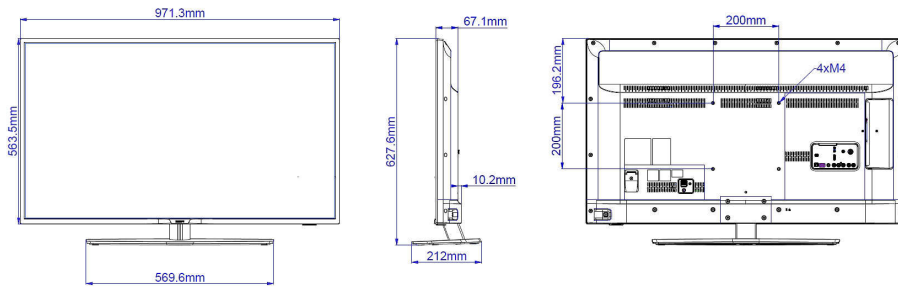

Tekniset tiedot

Kuva/näyttö

- Kuvasuhde: 16:9
- Ruudun halkaisija (tuuma): 43 tuumaa
- Ruudun halkaisija (cm): 108 cm
- Näyttö: LED, Full HD
- Näytön resoluutio: 1920 x 1080p
- Kirkkaus: 280 cd/m²
- Kuvanparannus: Pixel Plus HD, 200 Hz:n Perfect Motion Rate
- Katselukulma: 176° (vaaka) / 176° (pysty)

Viritin/vastaanotto/signaalinsiirto

- Digitaalitelevisio: DVB-T/T2/C, HEVC FHD

- (enintään 1080p60)
- Videotoisto: NTSC, PAL, SECAM
- Analoginen TV: PAL

Ominaisuudet

- Helppokäyttöinen: Kuvatyyli, Äänityyli, Kuvamuoto, Erillinen äänenvoimakkuuden säätö
- Digitaalipalvelut: 8 päivän EPG, Nyt ja seuraavaksi, MHEG, Teksti-tv
- Paikallinen ohjaus: Sauvaohjain

Hospitality-toiminnot

- Hotellitila: Sauvaohjaimen lukitus, Valikon lukitus,

- Asennusvalikon lukitus, Äänenvoimakkuuden rajoitus

- Vankilatila: Turvatila, TXT/MHEG/USB/EPG/tekstitys-toiminnon lukitus
- Ajastin: Ajastin (7 aikataulua), Uniajastin, Herätyskello, Kanavaherätys, Herätysäänet
- Käynnistyksen ohjaus: Kanava, Ominaisuus, Kuvatyyli, Kuvamuoto, Äänityyli, Äänenvoimakkuus, Valikkojen kieli
- Varkaudenesto: Akun varkaudenesto, Kensington-lukko
- Virranhallinta: Vihreä/nopea käynnistys
- Tuo brändisi esiin: SmartInfo, Tervetulo logo