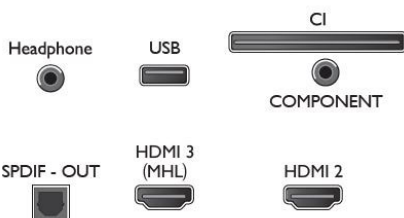

- Formate redare muzică: AAC, MP3, AC3
- Formate redare imagini: JPEG, BMP, PNG

Rezoluție de afișare acceptată

- Intrări computer: până la 1920x1080 @ 60 Hz
- Intrări video: 24, 25, 30, 50, 60 Hz, până la 1920x1080p

Tuner/Recepție/Transmisie

- TV digital: DVB-T/T2/T2-HD/C/S/S2
- Acceptă MPEG: MPEG2, MPEG4
- Redare video: NTSC, PAL, SECAM

Alimentare

- Sursă de alimentare rețea: 220 - 240 V CA 50/60 Hz
- Temperatură ambient: între 5 °C și 35 °C
- Consum în standby: < 0,5 W
- Consum de energie în modul oprit: 0,3 W
- Funcții economisire energie: Cronometru deconectare automata, Dezactivare sonor imagine (pentru radio), Mod Eco
- Conținut de mercur: 0 mg
- Clasă de etichetare energetică: A
- Alimentare eticheta energetică UE: 56 W
- Consum anual de energie: 82 kW h
- Prezența plumbului: Da*

Dimensiuni

- Dimensiuni carcasă (L x Î x A): 1055 x 660 x 150 mm
- Dimensiuni set (L x Î x A): 947 x 529 x 77,6 mm
- Dimensiuni set cu stativ (L x Î x A): 947 x 608,7 x 224 mm
- Distanță lățime suport de televizor: 243 mm
- Greutate produs: 8,4 kg
- Greutate produs (+ stativ): 8,6 kg
- Greutate cu ambalaj inclus: 10,5 kg
- Sistem de montare compatibil VESA: 200 x 300 mm

Accesorii

- Accesorii incluse: Telecomandă, 2 baterii AAA, Cablu de alimentare, Cablu mini-jack - YPbPr, Ghid de inițiere rapidă, Broșură cu date juridice și pentru siguranță, Suport pentru masă

Connections

Side