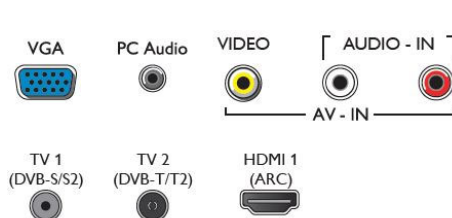

Sunet

- Putere de ieșire (RMS): 16 W
- Caracteristici superioare sunet: Incredible Surround, Sunet clar, Smart Sound

Conectivitate

- Număr de conexiuni HDMI: 3
- Număr de USB-uri: 1
- Număr de intrări componente (YPbPr): 1
- Număr de CVBS: 1
- Alte conexiuni: Antenă IEC75, Conector prin satelit, Interfață comună Plus (CI+), Ieșire audio digitală (optică), Intrare PC VGA, Intrare audio PC (3,5 mm), Intrare audio S/D, Ieșire căști
- EasyLink (HDMI-CEC): Pass-through telecomandă, Control sistem audio, Sistem în standby, Redare la o singură atingere

Accesorii

- Accesorii incluse: Telecomandă, 2 baterii AAA, Cablu de alimentare, Cablu mini-jack - YPbPr, Ghid de inițiere rapidă, Broșură cu date juridice și pentru siguranță, Suport pentru masă

Connections

Side

Bottom

Data apariției 2019-06-20

Versiune: 13.3.1

12 NC: 8670 001 44243
EAN: 87 18863 01119 5

© 2019 Koninklijke Philips N.V.
Toate drepturile rezervate.

Specificațiile pot fi modificate fără preaviz. Mărcile comerciale sunt proprietatea Koninklijke Philips N.V. sau a deținătorilor lor legali.