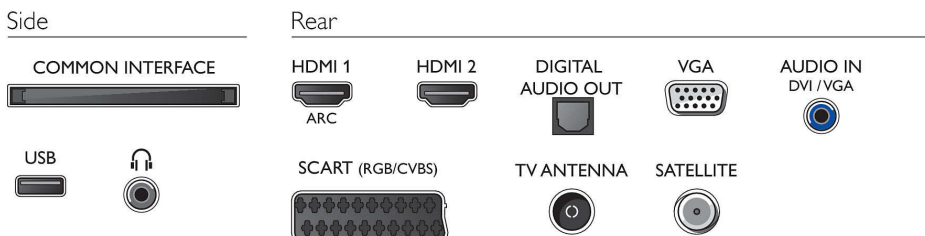

Digital Crystal Clear

Pour des images naturelles, quelle que soit la source, Philips a créé Digital Crystal Clear. Qu'il s'agisse de vous gâter en regardant vos émissions, vos films, et vos nouvelles préférés; ou que vous ayez invité quelques amis pour une soirée tranquille à la maison, vous profiterez des niveaux de netteté, de contraste et de couleur inégalés.

Téléviseur LED Full HD

La qualité des images est importante. Les téléviseurs HD classiques sont de qualité, mais vous attendez plus. Imaginez la précision des détails allié à une luminosité élevée, à un contraste incroyable et à des couleurs réalistes pour rendre les images réelles.

Deux entrées HDMI avec EasyLink

Évitez la multiplication des câbles grâce à ce câble HDMI unique qui permet de transmettre les signaux audio et vidéo de vos appareils à votre téléviseur. Le format HDMI utilise des signaux non compressés pour transférer une qualité maximale de la source à l'écran. Avec Philips EasyLink, une seule télécommande suffit pour effectuer la plupart des opérations sur votre téléviseur, lecteur de DVD, Blu-ray, décodeur ou Home Cinéma.

Connections

Date de publication
2023-10-18

Version: 6.2.1

EAN: 87 18863 01129 4

© 2023 Koninklijke Philips N.V.
Tous droits réservés.

Les caractéristiques sont sujettes à modification sans préavis. Les marques commerciales sont la propriété de Koninklijke Philips N.V. ou de leurs détenteurs respectifs.

www.philips.com

* Le Guide électronique des programmes et la visibilité (jusqu'à 8 jours) varient selon le pays et l'opérateur.
* Consommation électrique en kWh par an, sur la base d'un téléviseur fonctionnant 4 heures par jour pendant 365 jours. La consommation électrique réelle dépend de l'utilisation du téléviseur.
* Le téléviseur prend en charge la réception DVB pour les chaînes gratuites. Certains opérateurs DVB peuvent ne pas être pris en charge. Vous trouverez une liste à jour dans la section FAQ du site Web d'assistance de Philips. Pour certains opérateurs, un abonnement et un accès conditionnel sont exigés. Pour plus d'informations, contactez votre opérateur.
* (Philips) uniquement compatible avec le lecteur Philips spécifique.
* Ce téléviseur contient du plomb uniquement dans certaines parties ou certains composants pour lesquels aucune solution alternative n'existe conformément aux clauses de non-responsabilité de la directive RoHS.