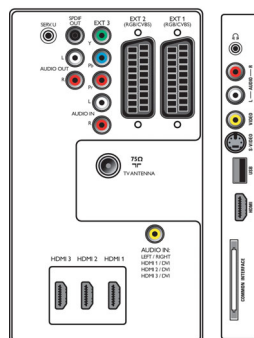

- Reprodução de vídeo: NTSC, SECAM, PAL
- DVB: DVB Terrestre *
- Bandas do sintonizador: Hiperbanda, S-Channel, UHF, VHF

Conectividade

- Scart Ext 1: Áudio E/D, Entrada/saída CVBS, RGB
- Scart Ext 2: Áudio E/D, Entrada/saída CVBS, RGB
- Ext 3: YPbPr, Entrada áudio L/R
- Ext 4: HDMI v1.3
- Ext 5: HDMI v1.3
- Ext 6: HDMI v1.3
- EasyLink (HDMI-CEC): Reprodução com um só toque, Standby do sistema
- Ligações frontais/laterais: HDMI v1.3, Entrada S-video, Entrada CVBS, Entrada áudio L/R, Saída auscultador, USB
- Outras ligações: Saída analógica áudio esquerda/direita, Entrada Áudio de PC, Saída S/PDIF (coaxial), Interface comum

Alimentação

- Temperatura ambiente: De 5 °C a 35 °C
- Alimentação eléctrica: 220 - 240 V, 50 / 60 Hz
- Consumo de energia: 175 W
- Consumo de energia em modo de espera: 0,15 W

Dimensões

- Dimensões do conjunto (L x A x P): 819 x 518 x 95 mm
- Dimensões da unidade com suporte (L x A x P): 819 x 579 x 220 mm
- Peso incl. embalagem: 20,9 kg
- Peso do produto: 13 kg
- Peso do produto (+suporte): 16 kg
- Dimensões da caixa (L x A x P): 918 x 629 x 255 mm
- Cor da caixa: Frente deco preta de alto brilho com caixa preta
- Compatível com suporte de parede VESA: 200 x 300 mm

Acessórios

- Acessórios incluídos: Suporte de mesa com orientação, Cabo de alimentação, Manual de início rápido, Manual do utilizador, Certificado de garantia, Telecomando, Pilhas para telecomando

Stereo system					Transmission system					
2CS DK	NICAM DK	2CS BG	NICAM I	NICAM LL'	PAL BG	PAL D/K	PAL I	SECAM BG	SECAM DK	SECAM LL'
•	•	•	•	•	•	•	•	•	•	•