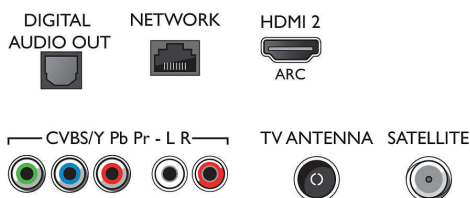

Rear

Дата на издаване
2023-10-18

Версия: 14.6.1

EAN: 87 18863 01005 1

© 2023 Koninklijke Philips N.V.
Всички права запазени.

Спецификациите могат да се променят без предупреждение. Търговските марки са собственост на Koninklijke Philips N.V. или на съответните си притежатели.

www.philips.com