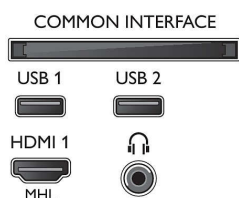

Захранване

- Мрежово захранване: Променлив ток 220-240 V, 50/60 Hz
- Температура на околната среда: от 5°C до 35°C
- Мощност на потребление в режим на готовност: $\leq 0,3 W$
- Енергиен етикет с клас: A++
- Мощност по Енергиен етикет на ЕС: 34 W
- Функции за пестене на електроенергия: Автоматичен таймер за изключване, ЕКО режим, Изключване на образа (за радио)
- Консумирана мощност в режим изключено: $\leq 0,3$
- Консумация на енергия годишно: 50 kWh
- Съдържание на олово: Да*
- Съдържание на живак: 0 mg

Акcesoари

- Акcesoари в комплекта: Дистанционно

управление, 2 бр. батерии тип AAA, Настолна стойка, Захранващ кабел, Ръководство за бърз старт, Брошура за правни въпроси и безопасност

Размери

- Ширина на изделието: 968,18 мм
- Височина на изделието: 575,9 мм
- Дълбочина на изделието: 79,5 мм
- Тегло на изделието: 8,89 кг
- Ширина на изделието (със стойката): 968.18 мм
- Височина на изделието (със стойката): 627.4 мм
- Дълбочина на изделието (със стойката): 241 мм
- Тегло на изделието (със стойката): 11.02 кг
- Ширина на кутията: 1070 мм
- Височина на кутията: 685 мм
- Дълбочина на кутията: 160 мм
- Тегло с опаковката: 13,8 кг
- Може да се монтира на конзола за стена: 200 x 200 мм
- Разстояние на ширината на стойката на телевизора: 307.08 мм

Connections

Side