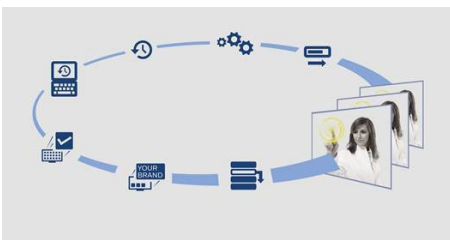

SmartInstall

SmartInstall muudab telerite paigaldamise ja hoolduse hõlpsaks. Lihtsalt kasutatava veebivahendi abil saate nüüd telereid kaugelt konfigurereida ja paigaldada ilma tube küllastamata! See säästab aega ja tagab selle, et küllastajaid ei häirita. SmartInstall tuleb toime kõikega - nii hotelli teabelehtede