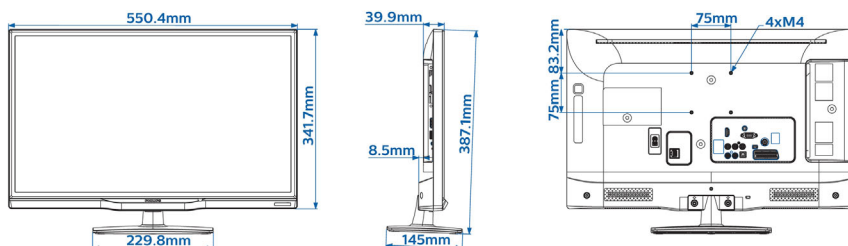

Mõõtmed

- Komplekti mõõtmed (L x K x S): 550 x 342 x 40/48 mm
- Komplekti mõõtmed koos alusega (L x K x S): 550 x 387 x 144 mm
- Toote kaal: 3,3 kg
- Toote kaal (alusega): 3,5 kg
- Ühildub VESA seinakinnitustega: M4, 75 x 75 mm