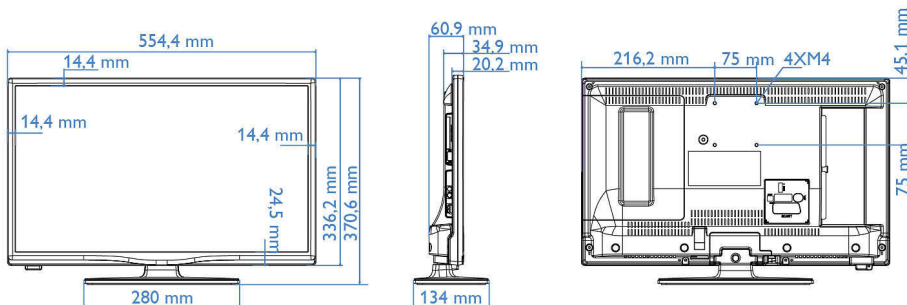

- Поддържани формати на субтитри: SRT, SSA, SUB
- Поддържани формати за изображения: BMP, JPG, PNG
- Поддържана разделителна способност на видео върху USB: до 1920 x 1080p при 30 Hz
- Съединители за мултимедия: USB

Аудио

- Изходна мощност на звука: 5 (2 x 2,5) W
- Говорители: 2,0, Насочени надолу
- Звукови характеристики: Еквилайзер, Баланс, AVL, Incredible Surround, Динамични басы

Захранване

- Мрежово захранване: AC 220-240 V, 50-60 Hz
- Температура на околната среда: от 5°C до 45°C
- Мощност на потребление в режим на готовност: < 0,3 W
- Енергиен етикет с клас: A+
- Мощност по Енергиен етикет на ЕС: 19 W
- Функции за пестене на електроенергия: ЕКО режим
- Консумация на енергия годишно: 27 kWh

Акcesoари

- Приложено: Дистанционно управление 22AV1407A/12, 2 x батерии тип AAA, Настолна поставка, Гаранционна карта, Брошура за правни въпроси и безопасност
- Допълнителна: Настройка RC 22AV9573A

Свързаност от страни

- Слот за общ интерфейс: CI+ 1,3
- Изход за слушалки: Минижак
- USB1: USB 2.0
- AV вход: CVBS +L/R (Минижак)

Свързаност от задната страна

- SCART: CVBS, RGB, SVHS
- LNA - антена: IEC-75
- HDMI1: HDMI 1.4
- Цифров аудио изход: Коаксиален (SPDIF)
- VGA вход: 15-пинов D-sub

Повече възможности за свързване

- EasyLink (HDMI CEC): Изпълнение с едно докосване, Готовност на системата
- HDMI: ARC (всички портове)

Дата на издаване
2024-03-31

Версия: 3.0.1

EAN: 87 18863 00390 9

© 2024 Koninklijke Philips N.V.
Всички права запазени.

Спецификациите могат да се променят без предупреждение. Търговските марки са собственост на Koninklijke Philips N.V. или на съответните си притежатели.

www.philips.com

Дизайн

- Цвят: Черно

Размери

- Ширина на изделието: 554 мм
- Височина на изделието: 336 мм
- Дълбочина на изделието: 35/61 мм
- Тегло на изделието: 3,3 кг
- Ширина на изделието (със стойката): 554 мм
- Височина на изделието (със стойката): 371 мм
- Дълбочина на изделието (със стойката): 134 мм
- Тегло на изделието (със стойката): 3,5 кг
- Може да се монтира на конзола за стена: 75 x 75 мм, M4

* Наличието на функции ще зависи от избраното от интегратора изпълнение.

* Обичайна консумация на енергия във включен режим, измерена в съответствие с IEC62087 изд. 2. Реалното потребление ще зависи от начина на използване на телевизора.

* Само определени части или компоненти на този телевизор съдържат олово, когато няма технически алтернативи съгласно съществуващите клаузи за освобождаване на Директивата RoHS (Директива на Европейската общност за ограничение на използването на вредни вещества).