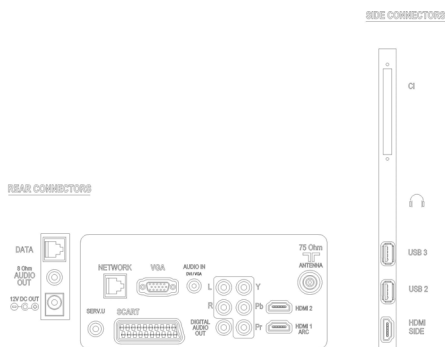

Technické údaje

Obraz/Displej

- Pomer strán: 16:9
- Diagonálny rozmer obrazovky (v palcoch): 26 palec
- Diagonálny rozmer obrazovky (metrický): 66 cm
- Farebná skrinka: Predok v dekoratívnom sivom odtieni s vysokolesklou čiernou skrinkou
- Displej: LED televízor s rozlíšením HD
- Jas: 350 cd/m²
- Dokonalejšie zobrazenie: Pixel Plus HD
- Rozlíšenie panela: 1366 x 768p

- Dynamický kontrast obrazovky: 500 000:1
- Uhol zobrazenia: 178° (H) / 178° (V)

Podporované rozlíšenie displeja

- Počítačové vstupy: až do 1920 x 1080 pri 60 Hz
- Video vstupy: 24, 25, 30, 50, 60 Hz, až do 1920 x 1080p

Tuner/Príjem/Vysielanie

- Vstup antény: 75 ohmový koaxiálny (IEC75)

- Pásmo tunera: Hyperband, S-kanál, UHF, VHF
- TV systém: PAL, SECAM
- Digitálna TV: DVB-C MPEG4*, DVB-T MPEG4*, DVB-T2, DVB-C MPEG2*, DVB-T MPEG2*
- Prehrávanie videa: PAL, SECAM, NTSC
- IP prehrávanie: IGMP Multicast

Aplikácie Smart TV

- Ovládanie: Ovládanie IXP
- Služba Net TV: Online aplikácie, Pre hotelové