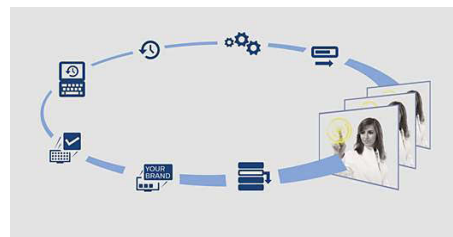

Integrovaná technológia IPTV

Vyhnete sa vysokým nákladom aj problémom. Vďaka našim novým televízorom Smart TV môžete svoj hotelový systém zostaviť priamo v televízore. Interaktívne kanály, video na požiadanie, interaktívne hotelové ponuky a informácie, ako aj systém objednávaní online máte k dispozícii aj bez externého zariadenia pripojeného k televízoru. Okrem prenosu údajov cez koaxiálne televízne káble môžete na prenos televíznych kanálov alebo videí na požiadanie použiť aj svoju internetovú sieť. Naša partnerská sieť sa postará o

SmartInstall

Aplikácia SmartInstall zjednodušuje inštaláciu a údržbu vášho televízora. S jednoduchým webovým nástrojom môžete odteraz na diaľku konfigurovať a inštalovať svoje televízory bez nevyhnutnosti zavítať do príslušnej miestnosti! Vďaka tomu ušetríte čas a nebudete rušiť svojich hostí. Či už ide o aktualizáciu informačných stránok hotela alebo inštaláciu nových kanálov, aplikácia SmartInstall sa postará o všetko.