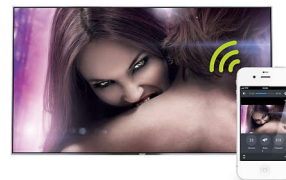

32PFG5109/78

MyRemote*

MyRemote
APP

Controle sua TV Philips diretamente de seu dispositivo Smart. Com o aplicativo MyRemote, nunca foi tão fácil compartilhar conteúdo de seu aparelho Smart em sua TV (SimplyShare) ou ficar atualizado, e tudo isso graças ao Guia de programa de TV.