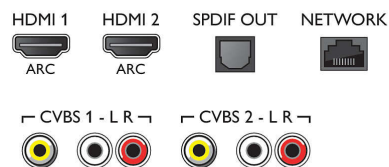

Rear

Data de emissão
2023-10-18

Versão: 1.0.1

EAN: 87 12581 72528 0

© 2023 Koninklijke Philips N.V.
Todos os direitos reservados.

As especificações estão sujeitas a alterações sem aviso prévio. As marcas registradas são de responsabilidade da Koninklijke Philips N.V. ou de seus representantes legais

www.philips.com

* O aplicativo MyRemote e as funcionalidades relacionadas variam por modelo de TV e país, bem como modelo de dispositivo inteligente e sistema operacional. Para obter mais detalhes, visite: www.philips.com/TV.

* Aplicativo para smart TV, visite www.philips.com/TV para saber os serviços oferecidos em seu país

* A oferta do aplicativo Cloud TV depende da disponibilidade e das regulamentações do país

* A compatibilidade depende de um Android 4.2 ou posterior com certificação Wi-Fi Miracast. Para obter mais detalhes, consulte a documentação do seu aparelho.

* As gravações em USB são apenas para canais digitais e podem ser limitadas pela proteção contra cópia de transmissão (CI+). Restrições dos países e áreas podem ser aplicadas.

* A câmera para TV Philips (PTA317) é vendida separadamente.

* EPG e visibilidade efetiva (até 8 dias) dependem do país e da operadora.

* (Philips) compatível somente com dispositivo Philips específicos.