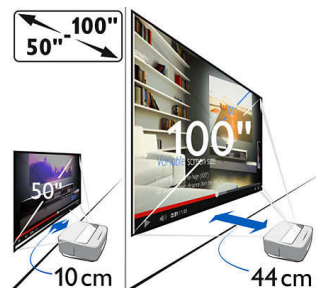

DVB-T-Tuner (Free-to-Air)

- Digitales Fernsehen: DVB-T
- EPG
- Elterliche Kontrollmöglichkeit

Besonderheiten

Flexible Bildschirmgröße

Erleben Sie Filme, Sportereignisse oder Gaming wie nie zuvor – auf einem 127 cm (50") bis 254 cm (100") großen Bildschirm. Lehnen Sie sich zurück, und genießen Sie Ihre Inhalte komfortabel in jedem Raum Ihres Zuhauses. Screeneo kann ganz einfach an jeder geraden Wand positioniert werden. Sie müssen das Produkt nur an dem stilvollen Ledergriff an der Rückseite greifen. Wenn Kinder einen Cartoon auf dem 127 cm (50") großen Bildschirm ansehen, sollten Sie Screeneo 10 cm von der Wand entfernt aufstellen, für Ihr Lieblingsfußballspiel auf 254 cm (100") sollten es 44 cm sein.