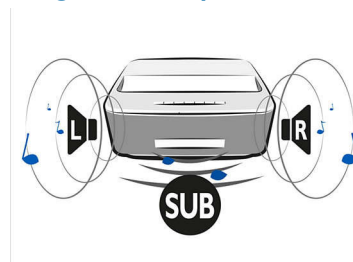

Integrierte Lautsprecher

Dank des integrierten Subwoofers und den Lautsprechern mit einer Ausgangsleistung von 26 W RMS muss keine Verbindung zu einem Soundsystem hergestellt werden. Ihr perfektes Sounderlebnis wird durch ein Dolby Digital 2.1-Soundsystem noch abgerundet.

LED-Technologie

Screeneo verwendet hochwertige LED-Technologie, um Ihre Fotos, Filme und mehr in brillanten Farben und einer Lebensdauer von 30.000 Stunden zu projizieren. In Kombination mit innovativer Ultra-Weitwinkeltechnologie sorgt es bei jedem Einschalten für den großen Überraschungseffekt.

Free-to-Air-DVB-T-Tuner

Sehen Sie sich noch mehr an, mit Inhalten von Free-to-Air-Kanälen über den eingebauten DVB-T-Tuner.

Ausstellungsdatum
2023-10-27

Version: 6.1.2

© 2023 Koninklijke Philips N.V.
Alle Rechte vorbehalten.

Technische Daten können ohne vorherige Ankündigung geändert werden. Die Marken sind Eigentum von Koninklijke Philips N.V. oder der jeweiligen Firmen.

www.philips.com