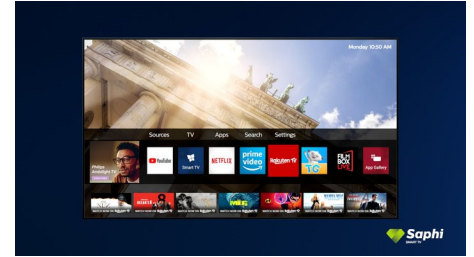

Dolby Vision ja Dolby Atmos

Tänu Dolby esmaklassiliste heli- ja videoformaate toele edastatakse teile tõetruu pildi ja heliga HDR-sisu. Vaheet ei ole, kas tegemist on uusima seriaali või Blu-Ray plaadiga – nautige just sellist kontrastsust, heledust ja värve, mida režissöör soovis teile näidata. Ja kuulake avaramat heli, kus on olemas nii selgus, detailsus kui ka sügavus.

Saphi Smart TV

SAPHI on kiire ja intuitiivne operatsioonisüsteem, mis võimaldab Philipsi Smart TV kasutamisest puhast rõõmu tunda. Nautige suurepärase pildikvaliteeti ja ühe nupuvajutusega ligipääsetavat lihtsa kujundusega menüüd. Nii saate telerit lihtsasti juhtida ning kiiresti Philipsi Smart TV populaarseid rakendusi (sh YouTube, Netflix jne) avada.