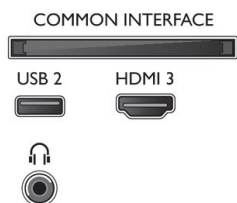

Side

Rear

Bottom

Väljalaske kuupäev
2022-04-26

Versioon: 6.1.1

12 NC: 8670 001 57703
EAN: 87 18863 01895 8

© 2022 Firma Koninklijke Philips N.V.
Kõik õigused kaitstud

Spetsifikatsioone võib muuta ette teatamata
Kaubamärgid kuuluvad firmale Koninklijke Philips N.V.
või vastavatele omanikele.