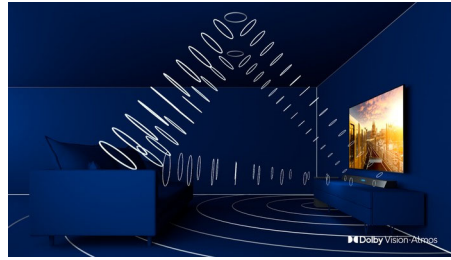

Dolby Vision ja Dolby Atmos

Tänu Dolby esmaklassiliste heli- ja videoformaate toele edastatakse teile tõetruu pildi ja heliga HDR-sisu. Vaheet ei ole, kas tegemist on uusima seriaali või Blu-Ray plaadiga – nautige just sellist kontrastsust, heledust ja värve, mida režissöör soovis teile näidata. Ja kuulake avaramat heli, kus on olemas nii selgus, detailsus kui ka sügavus.